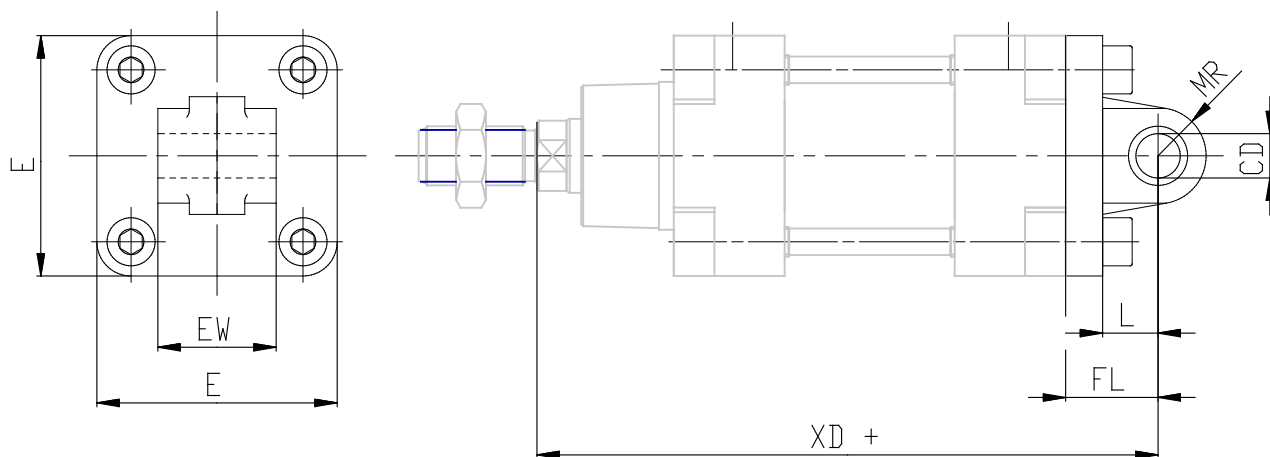

Charnière femelle - Mod. L

Code de produit: L-32-25

Date de création de la fiche technique : 21/05/26

Vérifiez le document le plus récent en ligne [cliquez ici](#)

■ DONNÉES TECHNIQUES

Mod.	L-32-25
------	---------

Charnière femelle - Mod. L

Code de produit: L-32-25

DIMENSIONS

CD H9 (mm)	8
L (mm)	14
FL (mm)	20
MR1 (mm)	8.0
E (mm)	38
EW (mm)	16