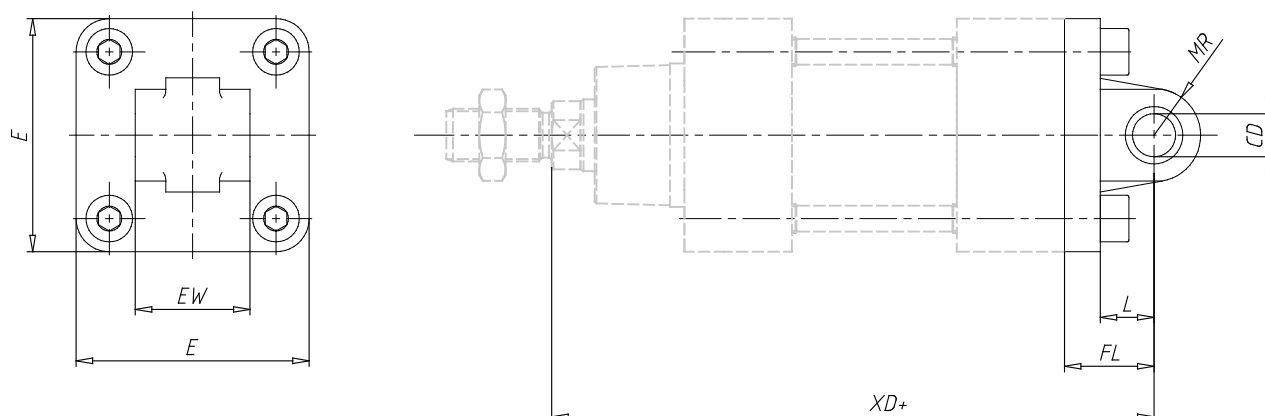

Charnière arrière mâle - Mod. L

Code de produit: L-41-100

Date de création de la fiche technique : 21/05/26

Vérifiez le document le plus récent en ligne [cliquez ici](#)

■ DONNÉES TECHNIQUES

Mod.	L-41-100
------	----------

Charnière arrière mâle - Mod. L

Code de produit: L-41-100

DIMENSIONS

CD (mm)	20
L (mm)	27.0
FL (mm)	41
XD (mm)	230
MR (mm)	20.0
E (mm)	114
EW (mm)	60
Couple de serrage	15 Nm