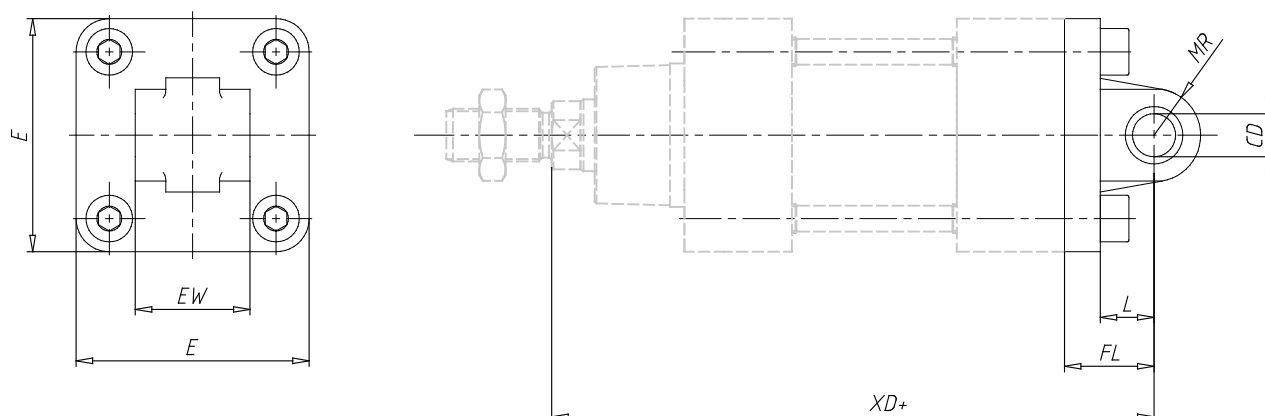

## Charnière arrière mâle - Mod. L

Code de produit: L-41-125

Date de création de la fiche technique : 21/05/26

Vérifiez le document le plus récent en ligne [cliquez ici](#)

## Charnière arrière mâle - Mod. L

Code de produit: L-41-125

### DIMENSIONS

CD (mm)	25
L (mm)	30.0
FL (mm)	50
XD (mm)	275
MR (mm)	25.0
E (mm)	140
EW (mm)	70
Couple de serrage	20 Nm