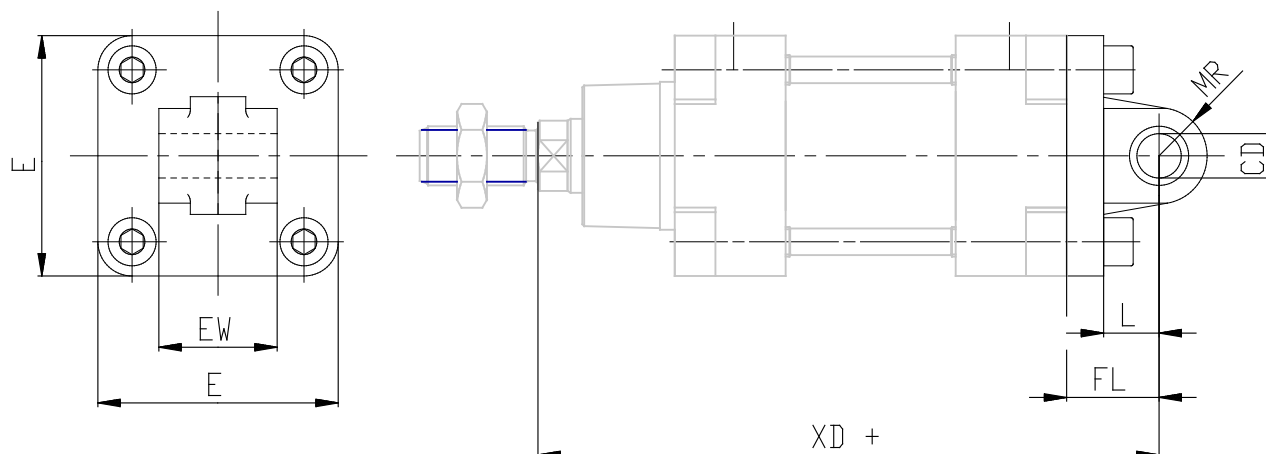

Charnière arrière mâle - Mod. L_40

Code de produit: L-41-160

Date de création de la fiche technique : 21/05/26

Vérifiez le document le plus récent en ligne [cliquez ici](#)

■ DONNÉES TECHNIQUES

Mod.	L-41-160
------	----------

Charnière arrière mâle - Mod. L_40

Code de produit: L-41-160

DIMENSIONS

CD (mm)	30
L (mm)	35
FL (mm)	55
XD (mm)	315
MR (mm)	25
ML (mm)	-
DL (mm)	-
E (mm)	180
EW (mm)	90