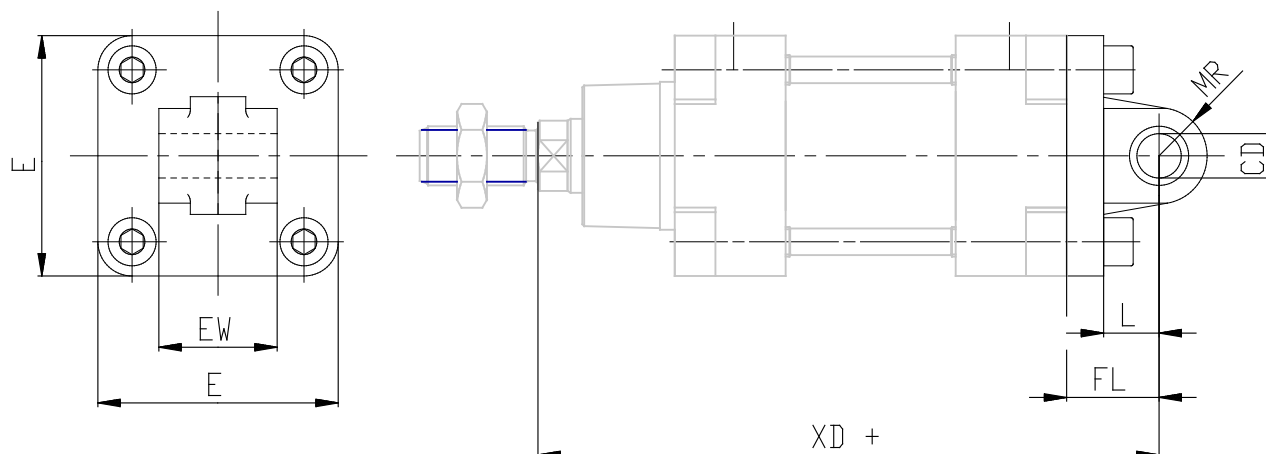

Charnière arrière mâle - Mod. L_40

Code de produit: L-41-200

Date de création de la fiche technique : 21/05/26

Vérifiez le document le plus récent en ligne [cliquez ici](#)

■ DONNÉES TECHNIQUES

Mod.	L-41-200
------	----------

Charnière arrière mâle - Mod. L_40

Code de produit: L-41-200

DIMENSIONS

CD (mm)	30
L (mm)	35
FL (mm)	60
XD (mm)	335
MR (mm)	25
ML (mm)	-
DL (mm)	-
E (mm)	220
EW (mm)	90