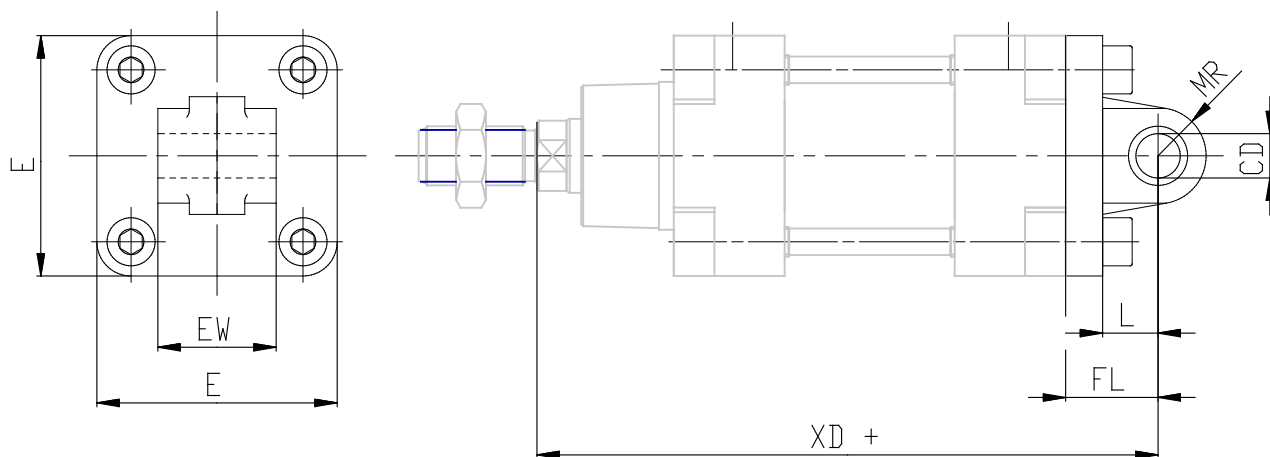

Charnière arrière mâle - Mod. L_40

Code de produit: L-41-250

Date de création de la fiche technique : 21/05/26

Vérifiez le document le plus récent en ligne [cliquez ici](#)

■ DONNÉES TECHNIQUES

Mod.	L-41-250
------	----------

Charnière arrière mâle - Mod. L_40

Code de produit: L-41-250

DIMENSIONS

CD (mm)	40
L (mm)	45
FL (mm)	70
XD (mm)	375
MR (mm)	40
ML (mm)	-
DL (mm)	-
E (mm)	270
EW (mm)	110