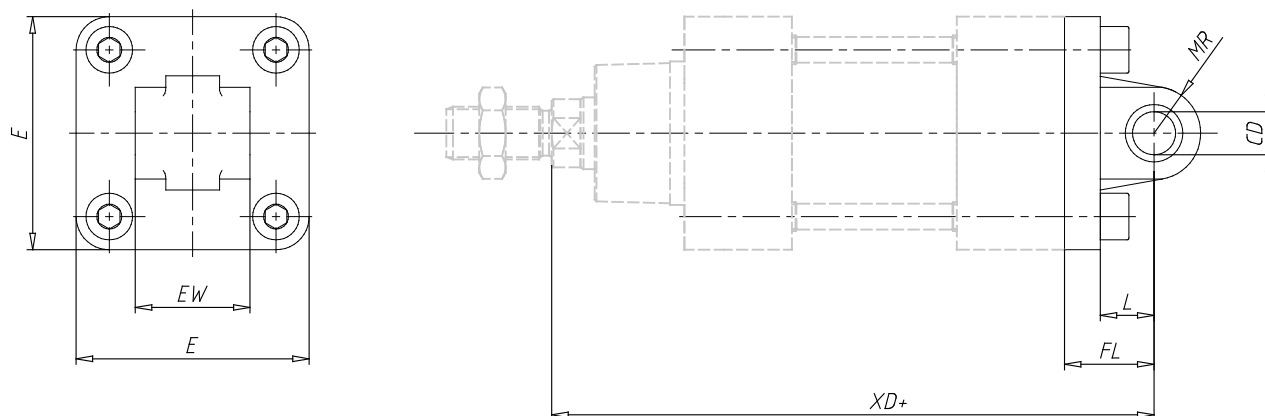

Charnière arrière mâle - Mod. L

Code de produit: L-41-32

Date de création de la fiche technique : 21/05/26

Vérifiez le document le plus récent en ligne [cliquez ici](#)

■ DONNÉES TECHNIQUES

Mod.	L-41-32
------	---------

Charnière arrière mâle - Mod. L

Code de produit: L-41-32

DIMENSIONS

CD (mm)	10
L (mm)	12.5
FL (mm)	22
XD (mm)	142
MR (mm)	10.0
E (mm)	47
EW (mm)	26
Couple de serrage	5 Nm