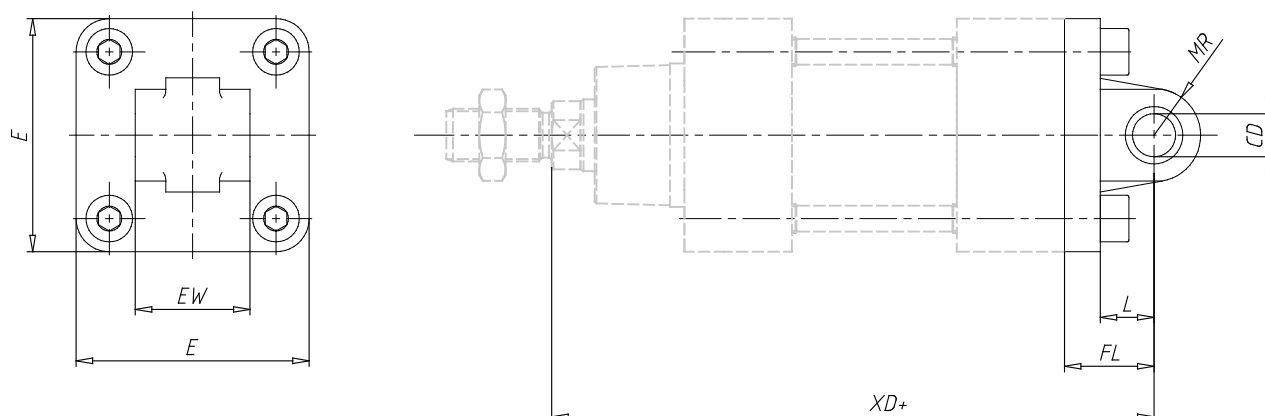

Charnière arrière mâle - Mod. L

Code de produit: L-41-40

Date de création de la fiche technique : 21/05/26

Vérifiez le document le plus récent en ligne [cliquez ici](#)

■ DONNÉES TECHNIQUES

Mod.	L-41-40
------	---------

Charnière arrière mâle - Mod. L

Code de produit: L-41-40

DIMENSIONS

CD (mm)	12
L (mm)	16.0
FL (mm)	25
XD (mm)	160
MR (mm)	12.0
E (mm)	52
EW (mm)	28
Couple de serrage	5 Nm