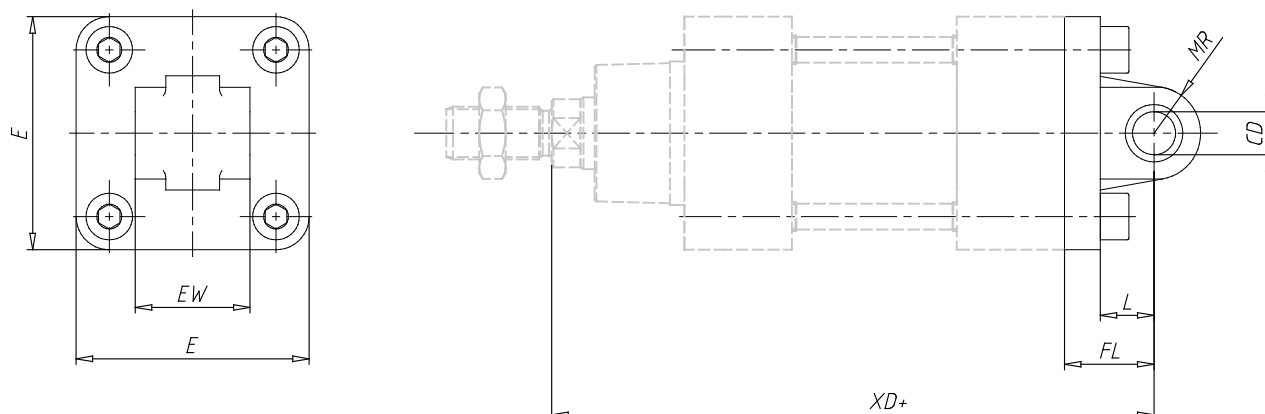

Charnière arrière mâle - Mod. L

Code de produit: L-41-50

Date de création de la fiche technique : 21/05/26

Vérifiez le document le plus récent en ligne [cliquez ici](#)

■ DONNÉES TECHNIQUES

Mod.	L-41-50
------	---------

Charnière arrière mâle - Mod. L

Code de produit: L-41-50

DIMENSIONS

CD (mm)	12
L (mm)	16.0
FL (mm)	27
XD (mm)	170
MR (mm)	12.0
E (mm)	64
EW (mm)	32
Couple de serrage	10 Nm