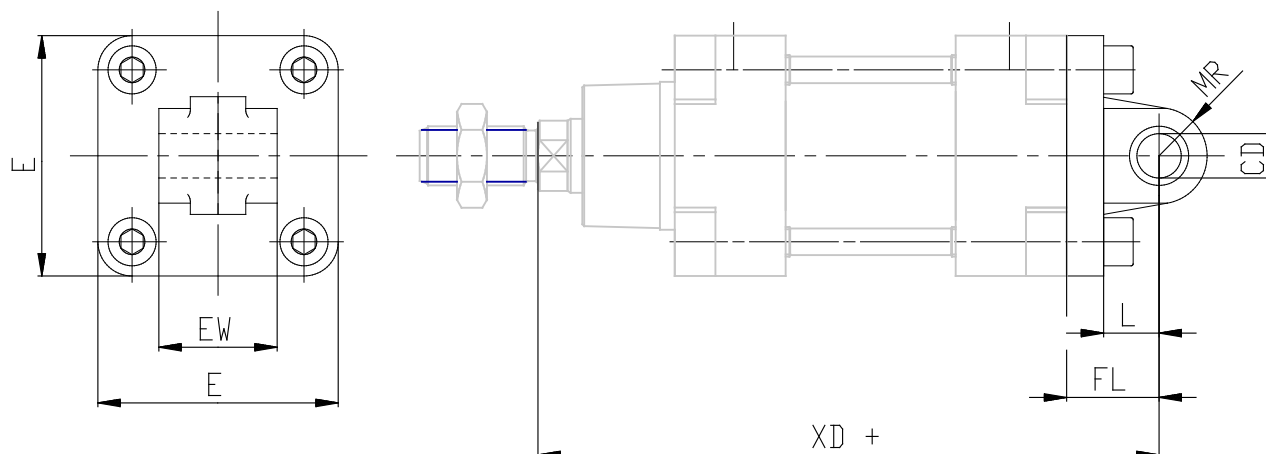

Charnière femelle - Mod. L

Code de produit: L-41-63

Date de création de la fiche technique : 21/05/26

Vérifiez le document le plus récent en ligne [cliquez ici](#)

■ DONNÉES TECHNIQUES

Mod.	L-41-63
------	---------

Charnière femelle - Mod. L

Code de produit: L-41-63

DIMENSIONS

CD H9 (mm)	16
L (mm)	21
FL (mm)	32
MR1 (mm)	15.5
E (mm)	74
EW (mm)	40