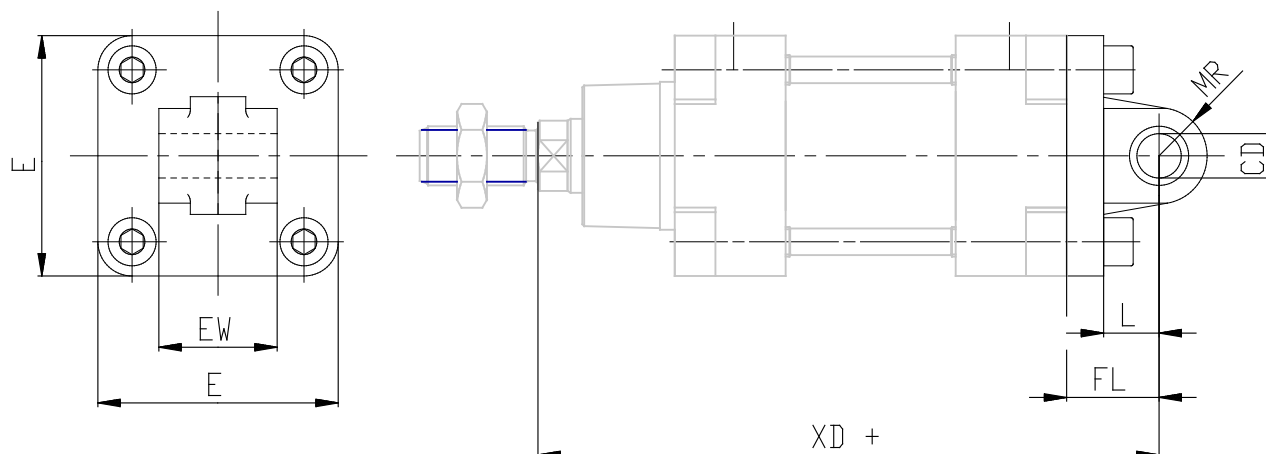

Charnière femelle - Mod. L

Code de produit: L-41-80

Date de création de la fiche technique : 21/05/26

Vérifiez le document le plus récent en ligne [cliquez ici](#)

■ DONNÉES TECHNIQUES

Mod.	L-41-80
------	---------

Charnière femelle - Mod. L

Code de produit: L-41-80

DIMENSIONS

CD H9 (mm)	16
L (mm)	22
FL (mm)	36
MR1 (mm)	16.0
E (mm)	94
EW (mm)	50