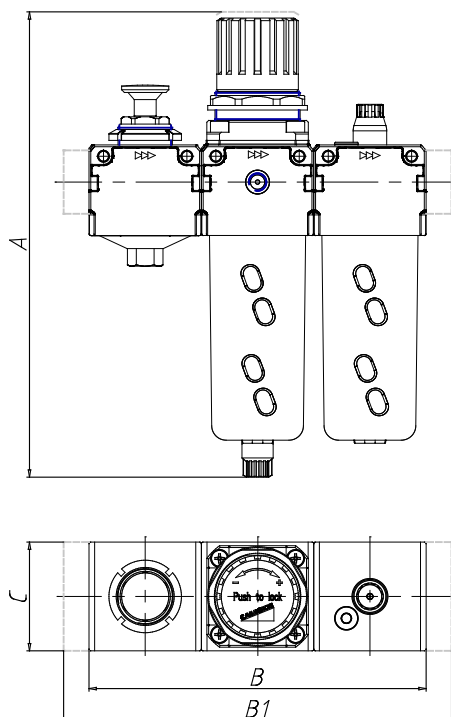

Composition ensemble E - Série MC

Code de produit: MC104-E-25

Date de création de la fiche technique : 22/05/26

Vérifiez le document le plus récent en ligne [cliquez ici](#)

■ DONNÉES TECHNIQUES

Mod.	MC104-E-25
------	------------

Composition ensemble E - Série MC

Code de produit: MC104-E-25

DIMENSIONS

A (mm)	193.5
B (mm)	135
B1 (mm)	-
C (mm)	45
Débits NI/min	1450