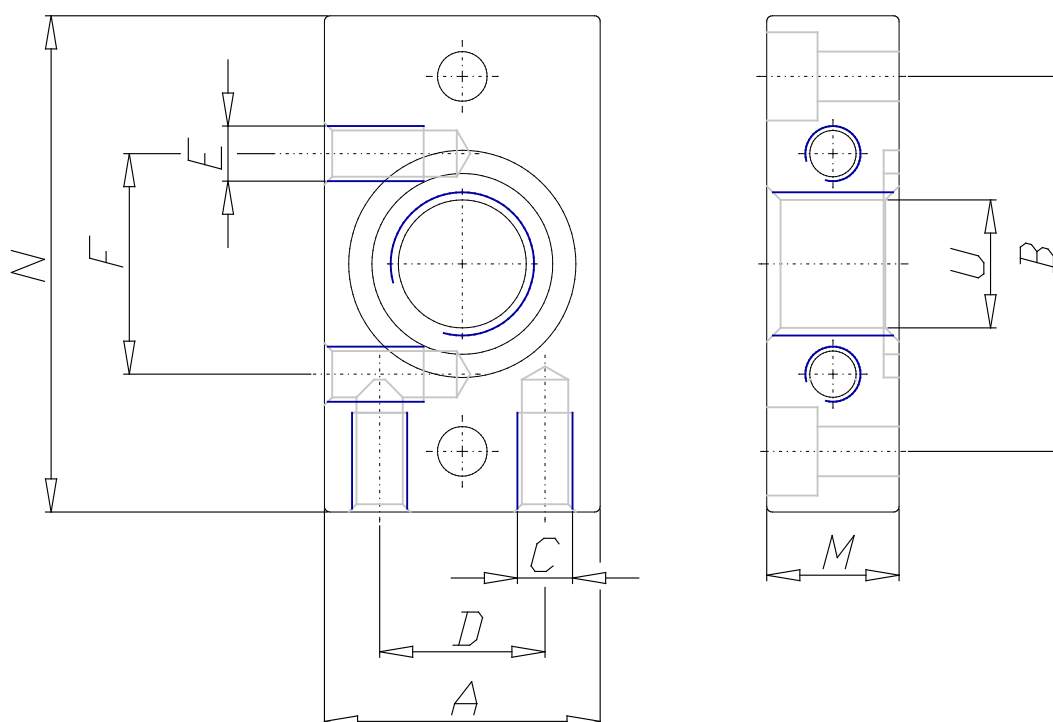

Jeu d'extrémités - Série MC

Code de produit: MC104-FL

Date de création de la fiche technique : 21/05/26

Vérifiez le document le plus récent en ligne [cliquez ici](#)

■ DONNÉES TECHNIQUES

Mod.	MC104-FL
------	----------

Jeu d'extrémités - Série MC

Code de produit: MC104-FL

DIMENSIONS

A (mm)	25
B (mm)	34.0
C	M5
D (mm)	15
E (mm)	M5
F (mm)	20
N (mm)	45
M (mm)	12
U	G1/4
Taille	1