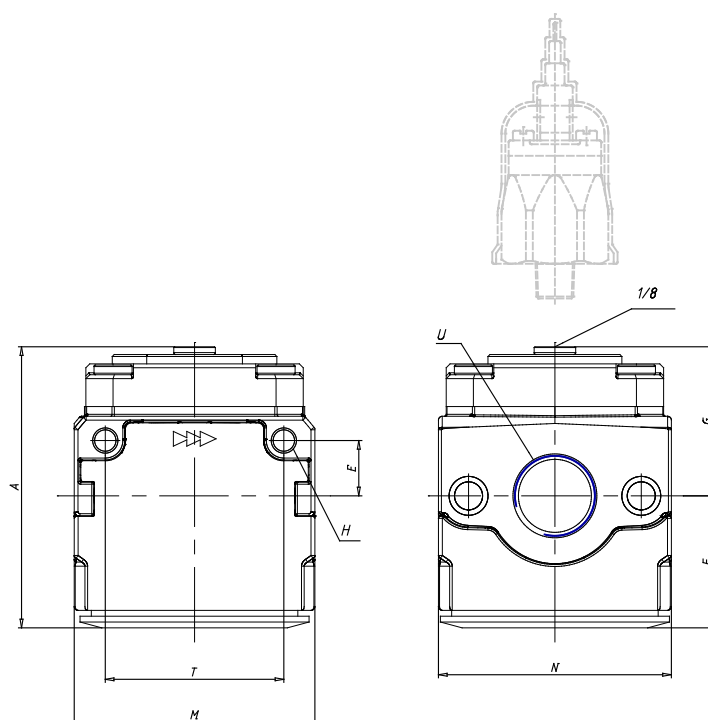

## Vanne de démarrage progressif - Série MC

Code de produit: MC202-AV

Date de création de la fiche technique : 22/05/26

Vérifiez le document le plus récent en ligne [cliquez ici](#)

### ■ DONNÉES TECHNIQUES

Mod. (mm)	MC202-AV
U	G1/2

### DIMENSIONS

<b>A (mm)</b>	72.5
<b>E (mm)</b>	14
<b>F (mm)</b>	34.0
<b>G (mm)</b>	38.5
<b>H (mm)</b>	5.5
<b>M (mm)</b>	62
<b>N (mm)</b>	60
<b>T (mm)</b>	46