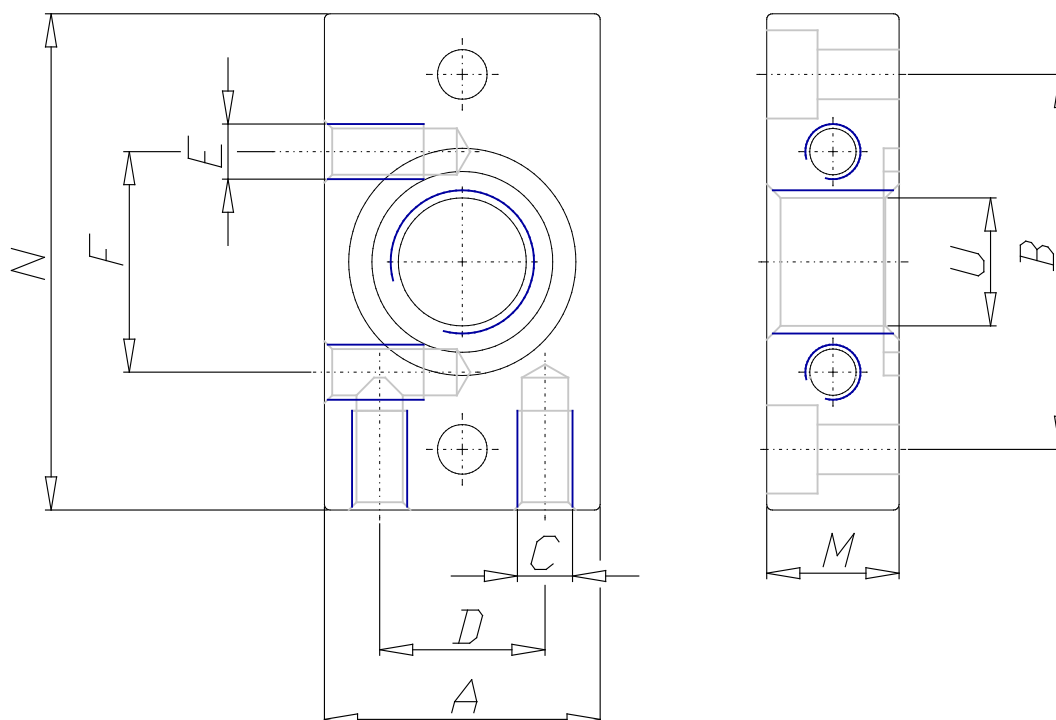

Jeu d'extrémités - Série MC

Code de produit: MC202-FL

Date de création de la fiche technique : 21/05/26

Vérifiez le document le plus récent en ligne [cliquez ici](#)

■ DONNÉES TECHNIQUES

Mod.	MC202-FL
------	----------

Jeu d'extrémités - Série MC

Code de produit: MC202-FL

DIMENSIONS

A (mm)	35
B (mm)	44.5
C	M5
D (mm)	20
E (mm)	-
F (mm)	0
N (mm)	60
M (mm)	14
U	G1/2
Taille	2