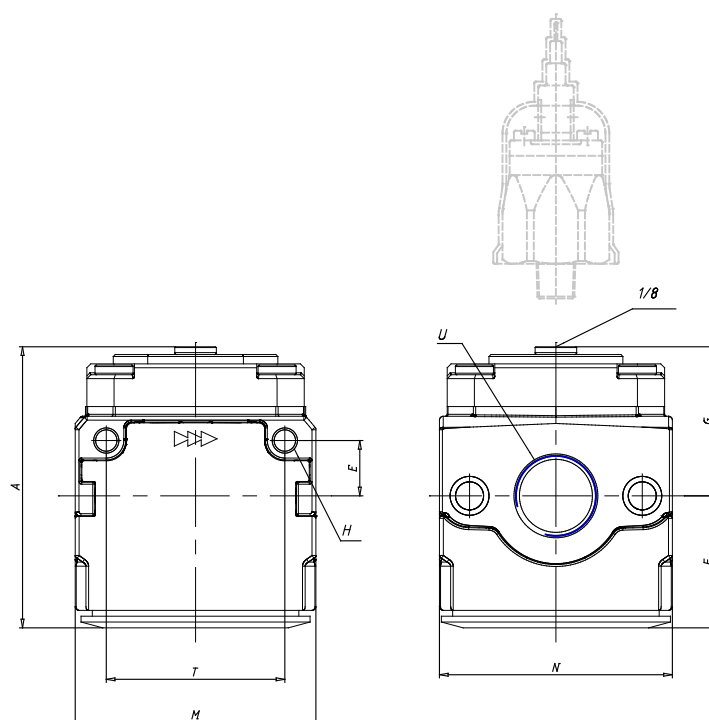

Vanne de démarrage progressif - Série MC

Code de produit: MC238-AV

Date de création de la fiche technique : 22/05/26

Vérifiez le document le plus récent en ligne [cliquez ici](#)

■ DONNÉES TECHNIQUES

Mod. (mm)	MC238-AV
U	G3/8

Vanne de démarrage progressif - Série MC

Code de produit: MC238-AV

DIMENSIONS

A (mm)	72.5
E (mm)	14
F (mm)	34.0
G (mm)	38.5
H (mm)	5.5
M (mm)	62
N (mm)	60
T (mm)	46