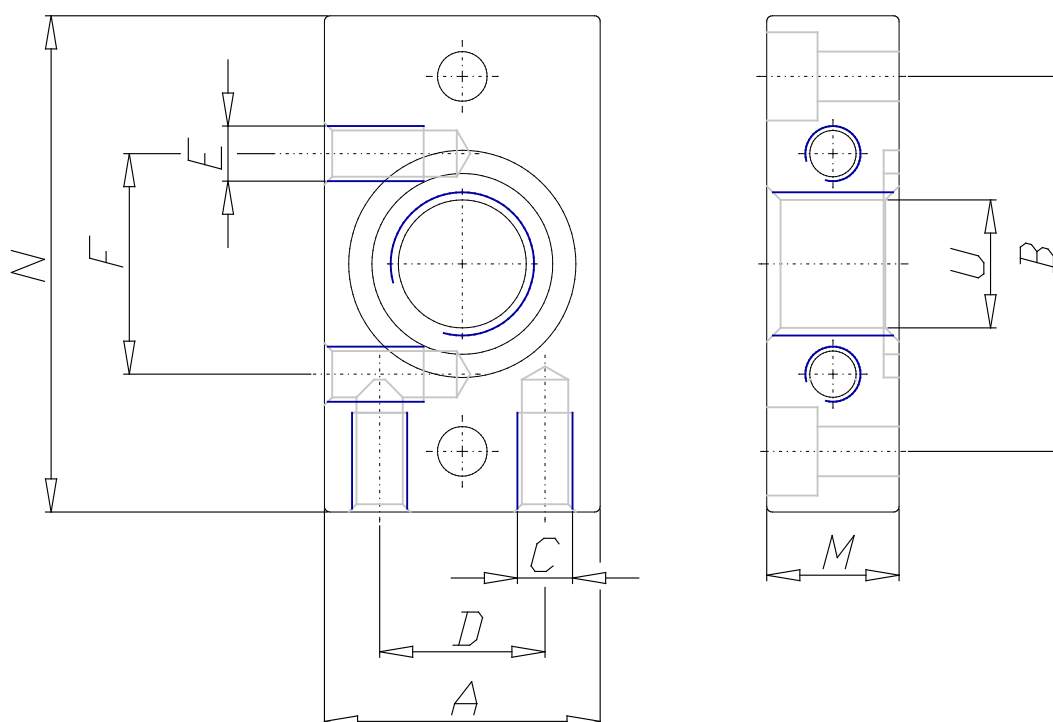

## Jeu d'extrémités - Série MC

Code de produit: MC238-FL

Date de création de la fiche technique : 21/05/26

Vérifiez le document le plus récent en ligne [cliquez ici](#)

### ■ DONNÉES TECHNIQUES

Mod.	MC238-FL
------	----------

## Jeu d'extrémités - Série MC

Code de produit: MC238-FL

### DIMENSIONS

<b>A (mm)</b>	35
<b>B (mm)</b>	44.5
<b>C</b>	M5
<b>D (mm)</b>	20
<b>E (mm)</b>	-
<b>F (mm)</b>	0
<b>N (mm)</b>	60
<b>M (mm)</b>	14
<b>U</b>	G3/8
<b>Taille</b>	2