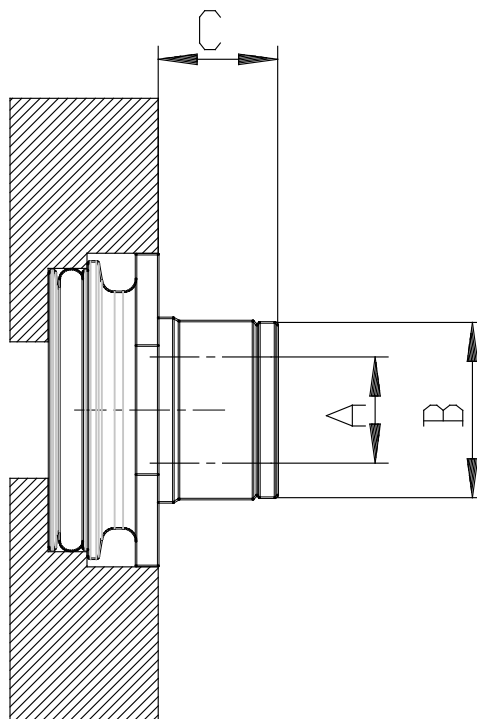

## Cartouches filetées - Série MD

Code de produit: MD1-A-10

Date de création de la fiche technique : 21/05/26

Vérifiez le document le plus récent en ligne [cliquez ici](#)

### ■ DONNÉES TECHNIQUES

Série	MD1-A
-------	-------

## Cartouches filetées - Série MD

Code de produit: MD1-A-10

### **DIMENSIONS**

Série	MD1-A
-------	-------