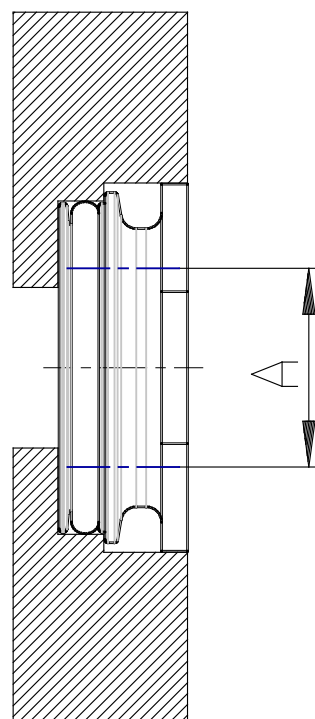

## Cartouches filetées - Série MD

Code de produit: MD1-A-1/4

Date de création de la fiche technique : 21/05/26

Vérifiez le document le plus récent en ligne [cliquez ici](#)

### ■ DONNÉES TECHNIQUES

Série	MD1-A
-------	-------

## Cartouches filetées - Série MD

Code de produit: MD1-A-1/4

### **DIMENSIONS**

Série	MD1-A
-------	-------