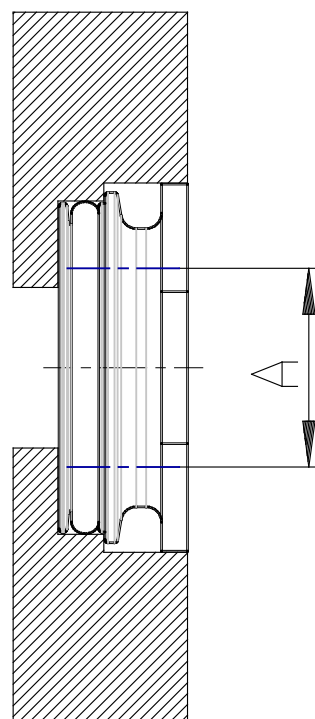

## Cartouches filetées - Série MD

Code de produit: MD1-A-1/8

Date de création de la fiche technique : 21/05/26

Vérifiez le document le plus récent en ligne [cliquez ici](#)

### ■ DONNÉES TECHNIQUES

Série	MD1-A
-------	-------

## Cartouches filetées - Série MD

Code de produit: MD1-A-1/8

### **DIMENSIONS**

Série	MD1-A
-------	-------