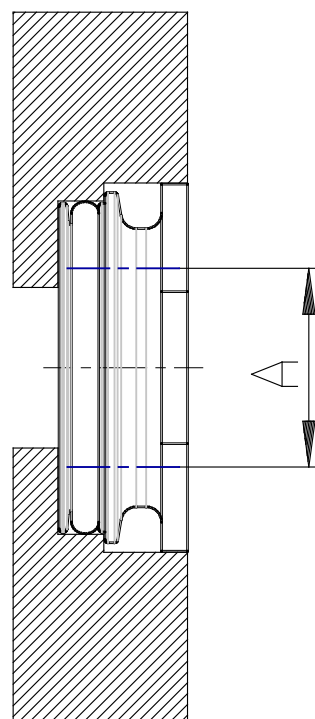

Cartouches filetés - Série MD

Code de produit: MD1-A-3/8

Date de création de la fiche technique : 21/05/26

Vérifiez le document le plus récent en ligne [cliquez ici](#)

■ DONNÉES TECHNIQUES

| | |
|-------|-------|
| Série | MD1-A |
|-------|-------|

Cartouches filetées - Série MD

Code de produit: MD1-A-3/8

DIMENSIONS

| | |
|-------|-------|
| Série | MD1-A |
|-------|-------|