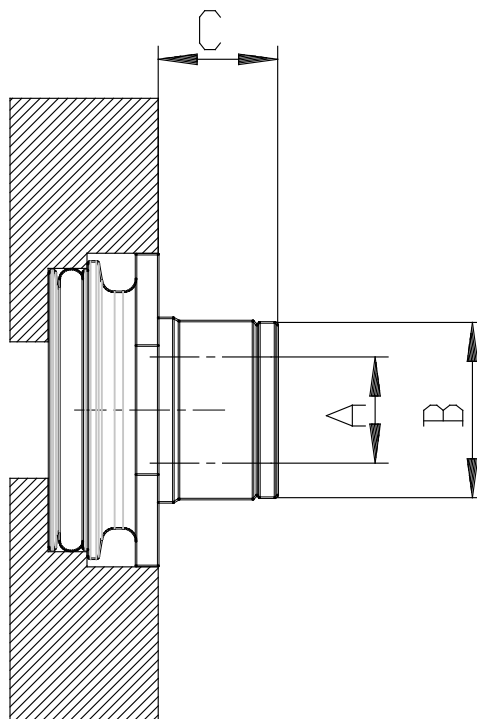

## Cartouches filetées - Série MD

Code de produit: MD1-A-6

Date de création de la fiche technique : 21/05/26

Vérifiez le document le plus récent en ligne [cliquez ici](#)

### ■ DONNÉES TECHNIQUES

Série	MD1-A
-------	-------

## Cartouches filetées - Série MD

Code de produit: MD1-A-6

### **DIMENSIONS**

Série	MD1-A
-------	-------