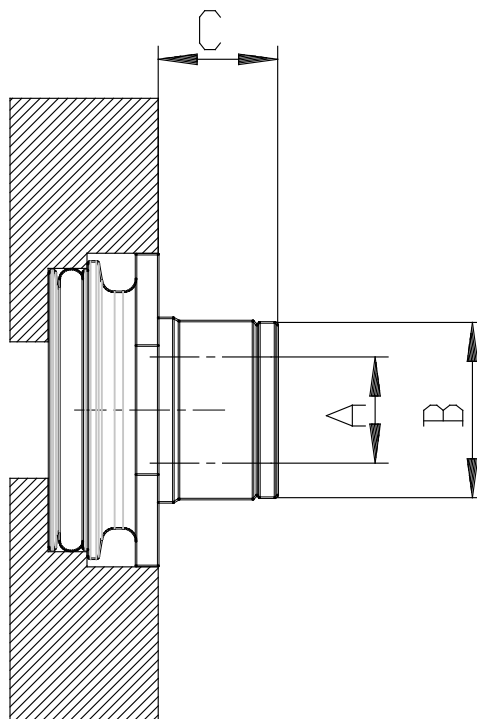

## Cartouches filetées - Série MD

Code de produit: MD1-A-8

Date de création de la fiche technique : 21/05/26

Vérifiez le document le plus récent en ligne [cliquez ici](#)

### ■ DONNÉES TECHNIQUES

Série	MD1-A
-------	-------

## Cartouches filetées - Série MD

Code de produit: MD1-A-8

### DIMENSIONS

Série	MD1-A
-------	-------