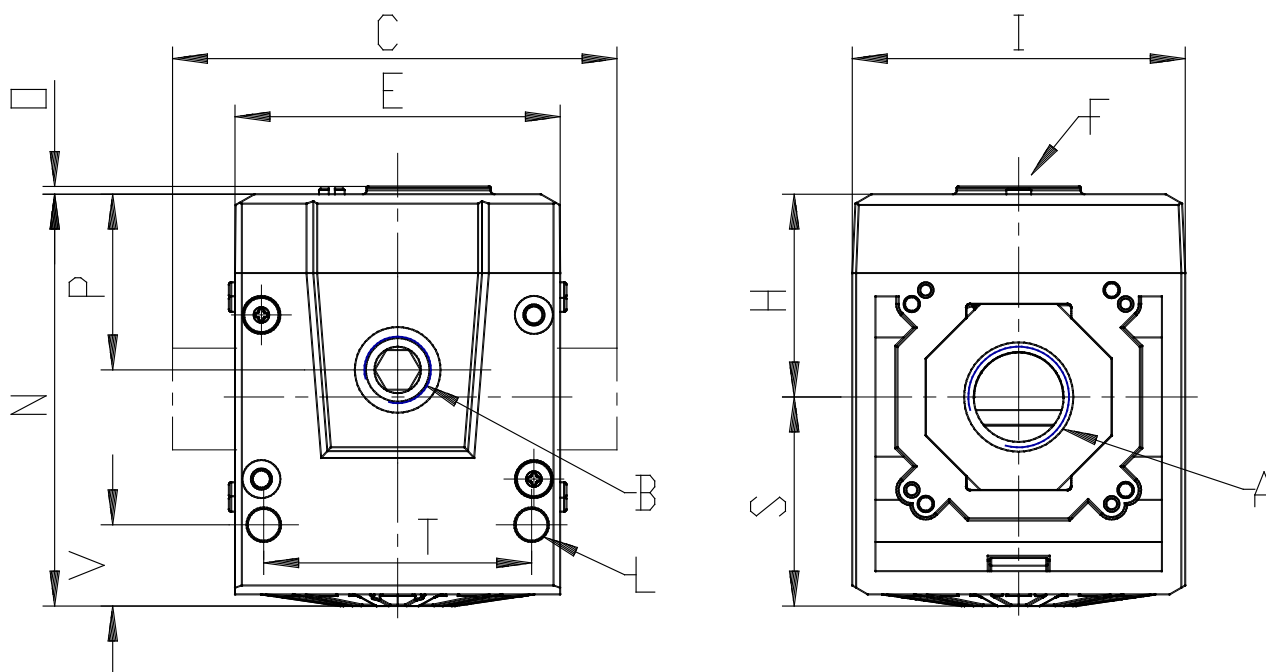

Vannes de démarrage progressif Série MD - Série MD

Code de produit: MD1-AV

Date de création de la fiche technique : 21/05/26

Vérifiez le document le plus récent en ligne [cliquez ici](#)

■ DONNÉES TECHNIQUES

Série	MD
Taille (mm)	1 = 42 mm
Vannes de démarrage progressif	AV = Avviatore progressivo
Type de connexion	-
Raccordement (IN)	
Raccordement (OUT)	

Vannes de démarrage progressif Série MD - Série MD

Code de produit: MD1-AV

DIMENSIONS

A	-
B	G 1/8
C (mm)	42.0
E (mm)	42
F (mm)	28,5
H	26.2
I (mm)	43
L (mm)	Ø4
N (mm)	53.2
O (mm)	2.5
P (mm)	22.7
S (mm)	27.0
T (mm)	34.6
V (mm)	10.5
Poids (kg)	0.2