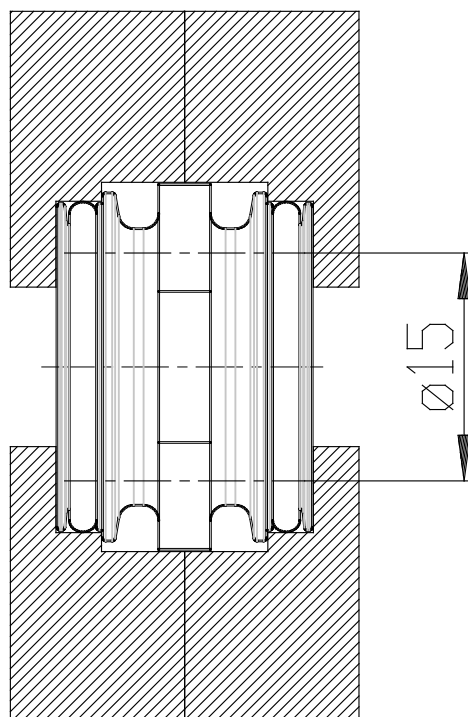

Cartouche de jonction intermédiaire - Série MD

Code de produit: MD1-C

Date de création de la fiche technique : 21/05/26

Vérifiez le document le plus récent en ligne [cliquez ici](#)

■ DONNÉES TECHNIQUES

| | |
|-------|-------|
| Série | MD1-C |
|-------|-------|

Cartouche de jonction intermédiaire - Série MD

Code de produit: MD1-C

DIMENSIONS

| | |
|-------|-------|
| Série | MD1-C |
|-------|-------|