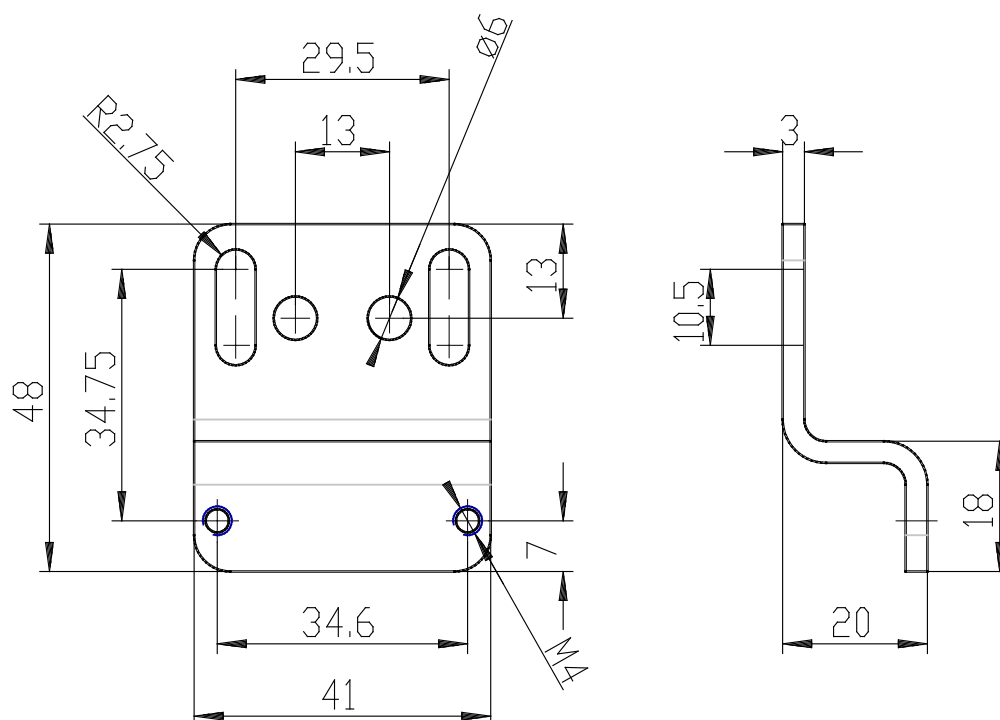

## Equerre de fixation - Série MD

Code de produit: MD1-ST/1

Date de création de la fiche technique : 26/05/26

Vérifiez le document le plus récent en ligne [cliquez ici](#)

### ■ DONNÉES TECHNIQUES

Mod.	MD1-ST/1
------	----------

## Equerre de fixation - Série MD

Code de produit: MD1-ST/1

### DIMENSIONS

Mod.	MD1-ST/1
------	----------