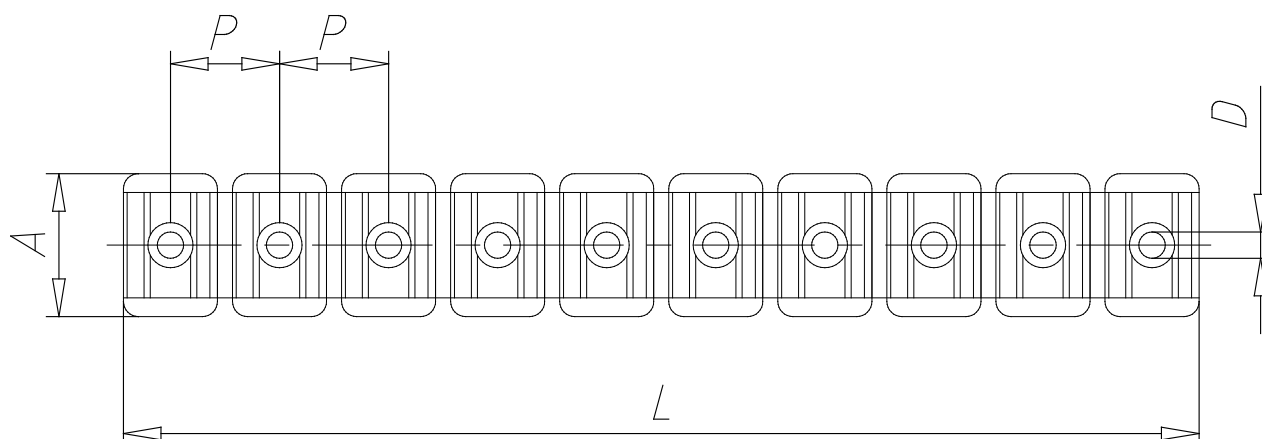

Mod. MPL - Etriers porte-tubes

Code de produit: MPL-10

Date de création de la fiche technique : 21/05/26

Vérifiez le document le plus récent en ligne [cliquez ici](#)

■ DONNÉES TECHNIQUES

Mod.	MPL-10
------	--------

Mod. MPL - Etriers porte-tubes

Code de produit: MPL-10

DIMENSIONS

Ø Vérin	10
L (mm)	172
A (mm)	19
D (mm)	9.0
P (mm)	18
NPOS (mm)	10