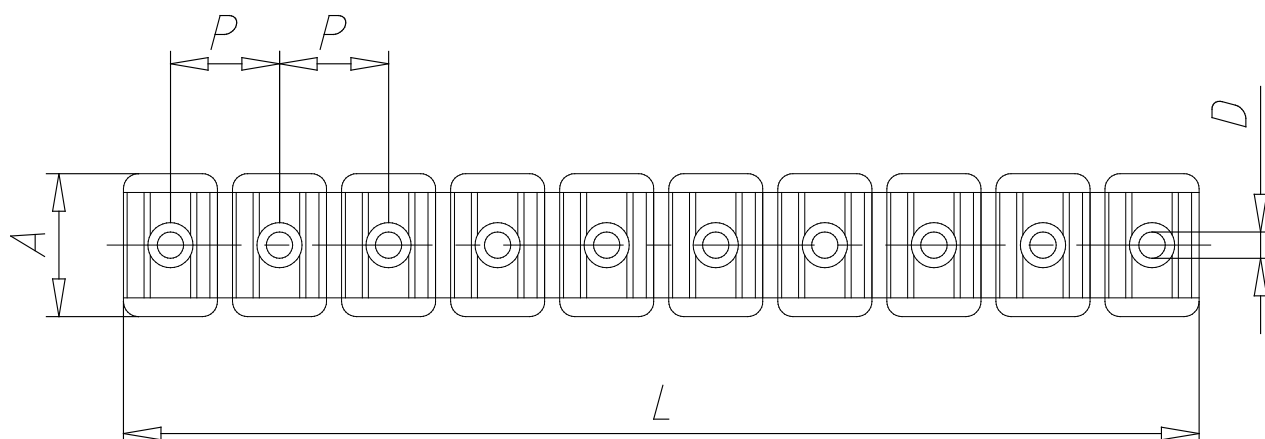

Mod. MPL - Etriers porte-tubes

Code de produit: MPL-4

Date de création de la fiche technique : 21/05/26

Vérifiez le document le plus récent en ligne [cliquez ici](#)

■ DONNÉES TECHNIQUES

Mod.	MPL-4
------	-------

Mod. MPL - Etriers porte-tubes

Code de produit: MPL-4

DIMENSIONS

Ø Vérin	4
L (mm)	114
A (mm)	19
D (mm)	3.0
P (mm)	12
NPOS (mm)	10