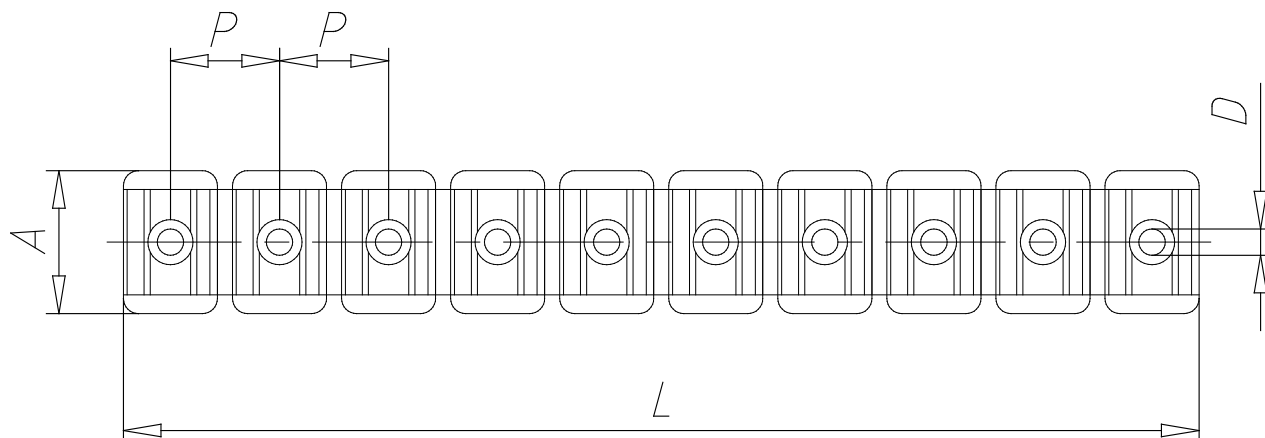

Mod. MPL - Etriers porte-tubes

Code de produit: MPL-6

Date de création de la fiche technique : 21/05/26

Vérifiez le document le plus récent en ligne [cliquez ici](#)

■ DONNÉES TECHNIQUES

Mod.	MPL-6
------	-------

Mod. MPL - Etriers porte-tubes

Code de produit: MPL-6

DIMENSIONS

Ø Vérin	6
L (mm)	114
A (mm)	19
D (mm)	5.0
P (mm)	12
NPOS (mm)	10