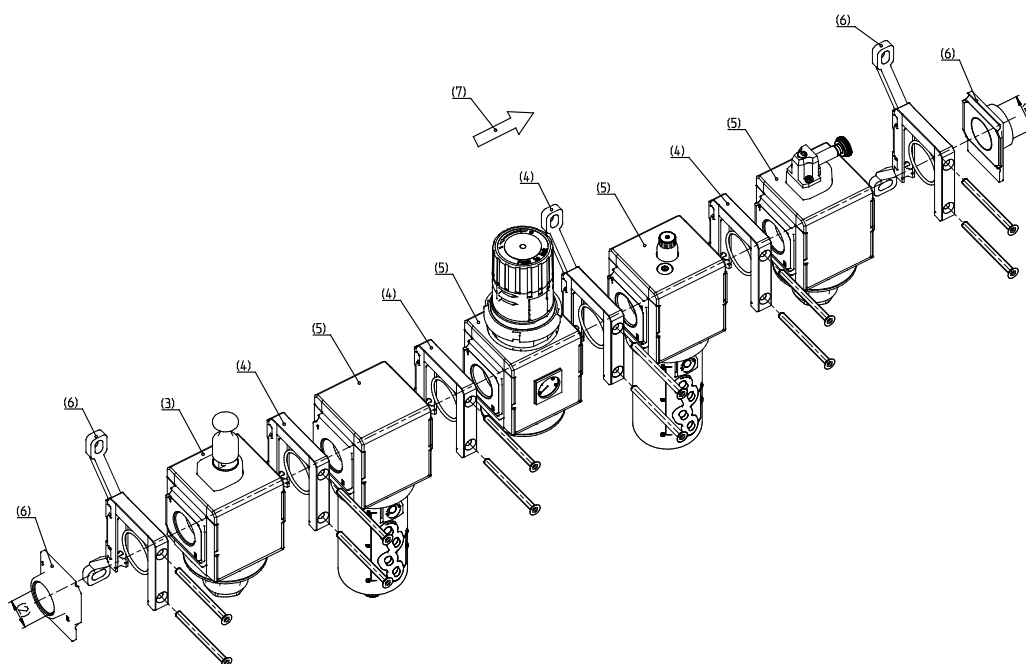

Etriers simples + jeux de flasques - Série MX

Code de produit: MX2-1/2-JJ

Date de création de la fiche technique : 21/05/26

Vérifiez le document le plus récent en ligne [cliquez ici](#)

■ DONNÉES TECHNIQUES

(mm)	MX
(mm)	2
	JJ
(mm)	= BSP Filetage insert
	1/2= G 1/2

Etriers simples + jeux de flasques - Série MX

Code de produit: MX2-1/2-JJ

	(1)	(2)	(3)	(4)	(5)	(6)	(7)
MX	3	-				-	

DIMENSIONS

(mm)	MX
(mm)	2
	JJ
(mm)	= BSP Filetage insert
	1/2= G 1/2