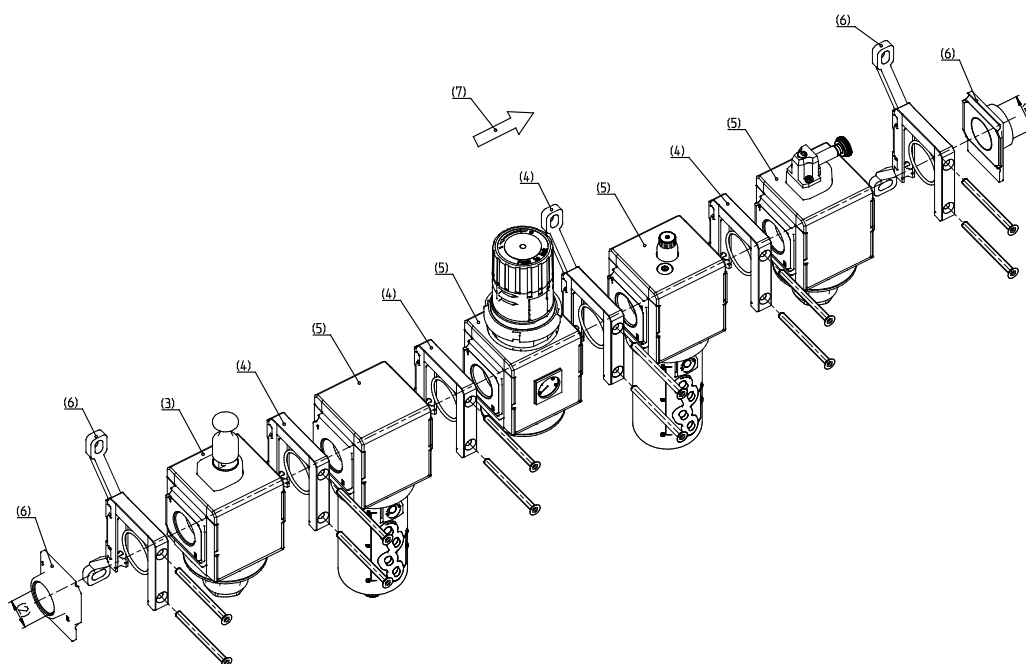

## Etriers simples + jeux de flasques - Série MX

Code de produit: MX2-1/2-KK

Date de création de la fiche technique : 21/05/26

Vérifiez le document le plus récent en ligne [cliquez ici](#)

### ■ DONNÉES TECHNIQUES

(mm)	MX
(mm)	2
	KK
(mm)	= BSP Filetage insert
	1/2= G 1/2

## Etriers simples + jeux de flasques - Série MX

Code de produit: MX2-1/2-KK

	(1)	(2)	(3)	(4)	(5)	(6)	(7)
MX	3	-				-	

### DIMENSIONS

(mm)	MX
(mm)	2
	KK
(mm)	= BSP Filetage insert
	1/2= G 1/2