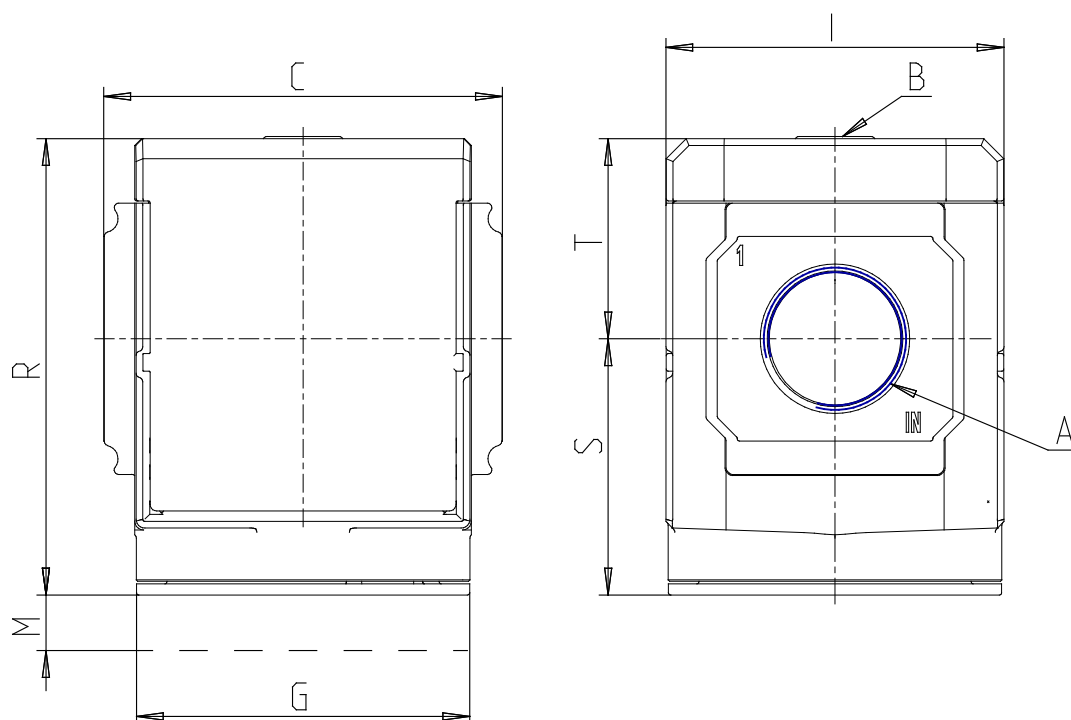

## Vannes de démarrage progressif - Série MX

Code de produit: MX2-3/4-AV-LH

Date de création de la fiche technique : 22/05/26

Vérifiez le document le plus récent en ligne [cliquez ici](#)

### ■ DONNÉES TECHNIQUES

<b>Série</b>	MX
<b>Taille</b>	2
<b>RACCORDEMENT ( IN-OUT )</b>	3/4 = G3/4
<b>Vannes de démarrage progressif</b>	AV
<b>Sens du flux</b>	LH = de droite à gauche

### DIMENSIONS

<b>A</b>	G3/4
<b>B (bar)</b>	G1/8
<b>C (mm)</b>	70.0
<b>G (mm)</b>	65
<b>I (mm)</b>	68
<b>M (mm)</b>	46.5
<b>R (mm)</b>	88
<b>S (mm)</b>	50.5
<b>T (mm)</b>	37.5
<b>Poids (kg)</b>	0.4