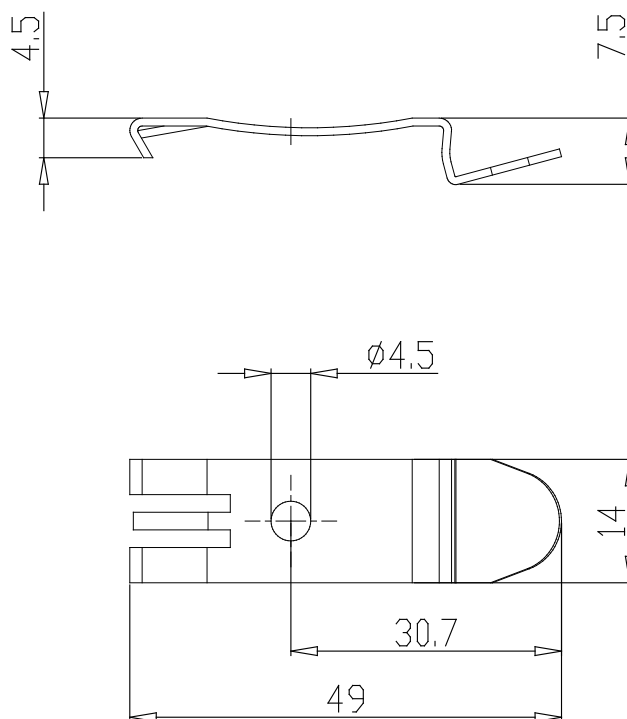

Éléments de fixation - Mod. PCF-E520

Code de produit: PCF-E520

Date de création de la fiche technique : 22/05/26

Vérifiez le document le plus récent en ligne [cliquez ici](#)

■ DONNÉES TECHNIQUES

Mod.	PCF-E520
------	----------

Eléments de fixation - Mod. PCF-E520

Code de produit: PCF-E520

DIMENSIONS

Mod.	PCF-E520
------	----------