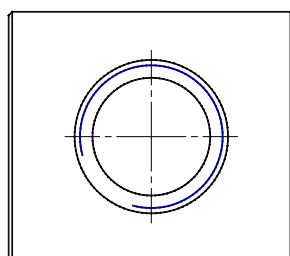

## Ecrou de rainure 6 - type rectangulaire - Mod. PCV

Code de produit: PCV-5E-C6-M4Q

Date de création de la fiche technique : 22/05/26

Vérifiez le document le plus récent en ligne [cliquez ici](#)

## Ecrou de rainure 6 - type rectangulaire - Mod. PCV

Code de produit: PCV-5E-C6-M4Q

### **DIMENSIONS**

<b>Mod.</b>	PCV-5E-C6-M4Q
-------------	---------------