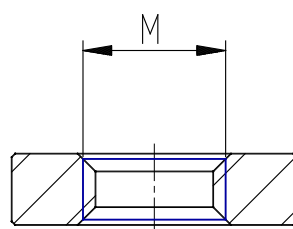

## Ecrou de rainure 6 - type rectangulaire - Mod. PCV

Code de produit: PCV-5E-C6-M4Q

Date de création de la fiche technique : 22/05/26

Vérifiez le document le plus récent en ligne [cliquez ici](#)

## Ecrou de rainure 6 - type rectangulaire - Mod. PCV

Code de produit: PCV-5E-C6-M4Q

### **DIMENSIONS**

<b>Mod.</b>	PCV-5E-C6-M4Q
-------------	---------------