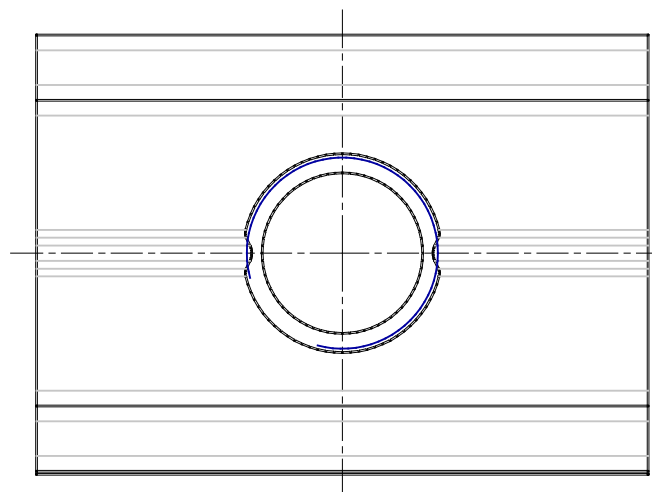

Ecrou de rainure 8 - avec ressort - Mod. PCV

Code de produit: PCV-5E-C8-M5

Date de création de la fiche technique : 22/05/26

Vérifiez le document le plus récent en ligne [cliquez ici](#)

■ DONNÉES TECHNIQUES

Mod.	PCV-5E-C8-M5
------	--------------

Ecrou de rainure 8 - avec ressort - Mod. PCV

Code de produit: PCV-5E-C8-M5

DIMENSIONS

Mod.	PCV-5E-C8-M5
------	--------------