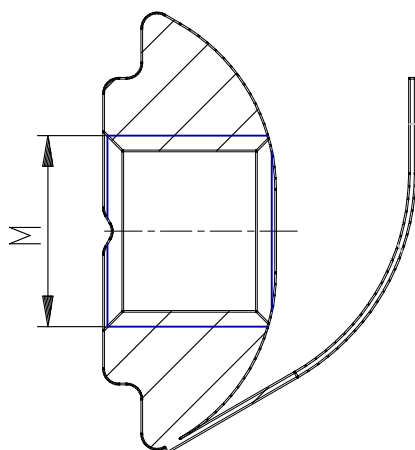

Ecrou de rainure 8 - avec ressort - Mod. PCV

Code de produit: PCV-5E-C8-M5

Date de création de la fiche technique : 22/05/26

Vérifiez le document le plus récent en ligne [cliquez ici](#)

■ DONNÉES TECHNIQUES

Mod.	PCV-5E-C8-M5
------	--------------

Ecrou de rainure 8 - avec ressort - Mod. PCV

Code de produit: PCV-5E-C8-M5

DIMENSIONS

Mod.	PCV-5E-C8-M5
------	--------------