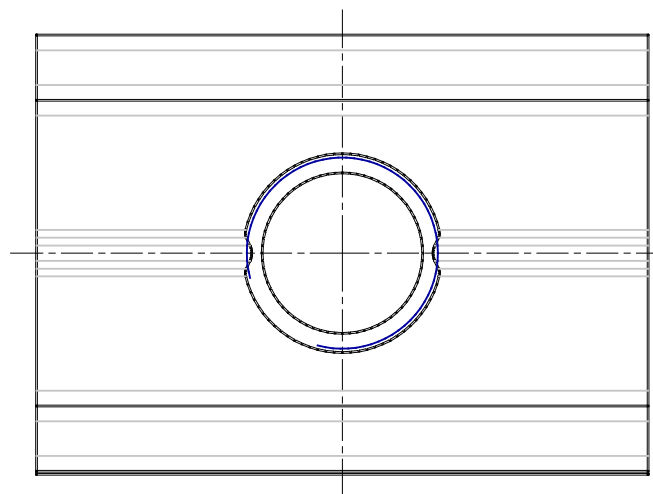

Ecrou de rainure 8 - avec ressort - Mod. PCV

Code de produit: PCV-5E-C8-M6

Date de création de la fiche technique : 22/05/26

Vérifiez le document le plus récent en ligne [cliquez ici](#)

■ DONNÉES TECHNIQUES

Mod.	PCV-5E-C8-M6
------	--------------

Ecrou de rainure 8 - avec ressort - Mod. PCV

Code de produit: PCV-5E-C8-M6

DIMENSIONS

Mod.	PCV-5E-C8-M6
-------------	--------------