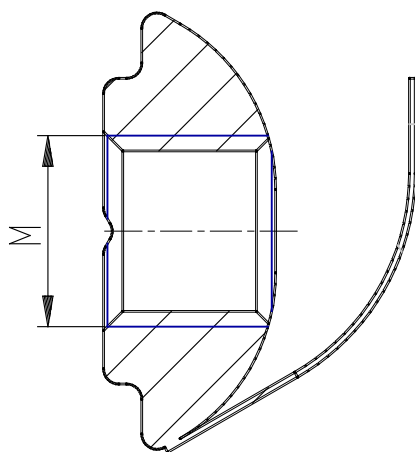

Ecrou de rainure 8 - avec ressort - Mod. PCV

Code de produit: PCV-5E-C8-M6

Date de création de la fiche technique : 22/05/26

Vérifiez le document le plus récent en ligne [cliquez ici](#)

■ DONNÉES TECHNIQUES

Mod.	PCV-5E-C8-M6
------	--------------

Ecrou de rainure 8 - avec ressort - Mod. PCV

Code de produit: PCV-5E-C8-M6

DIMENSIONS

Mod.	PCV-5E-C8-M6
-------------	--------------