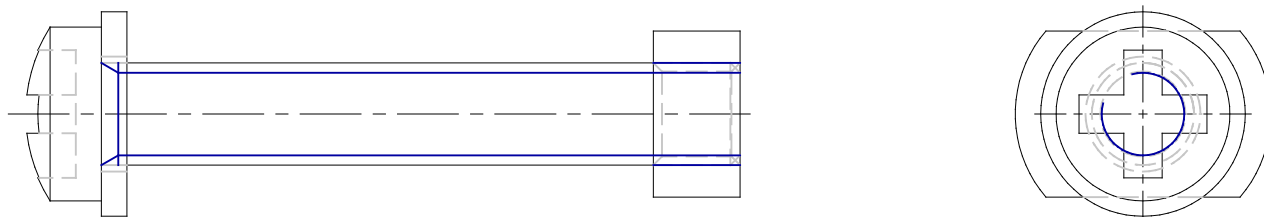

Mod. PCV - Accessoires pour montage de distributeurs sur vérin

Code de produit: PCV-61-K8

Date de création de la fiche technique : 21/05/26

Vérifiez le document le plus récent en ligne [cliquez ici](#)

■ DONNÉES TECHNIQUES

Mod.	PCV-61-K8
------	-----------

Mod. PCV - Accessoires pour montage de distributeurs sur vérin

Code de produit: PCV-61-K8

DIMENSIONS

Mod.	PCV-61-K8
------	-----------