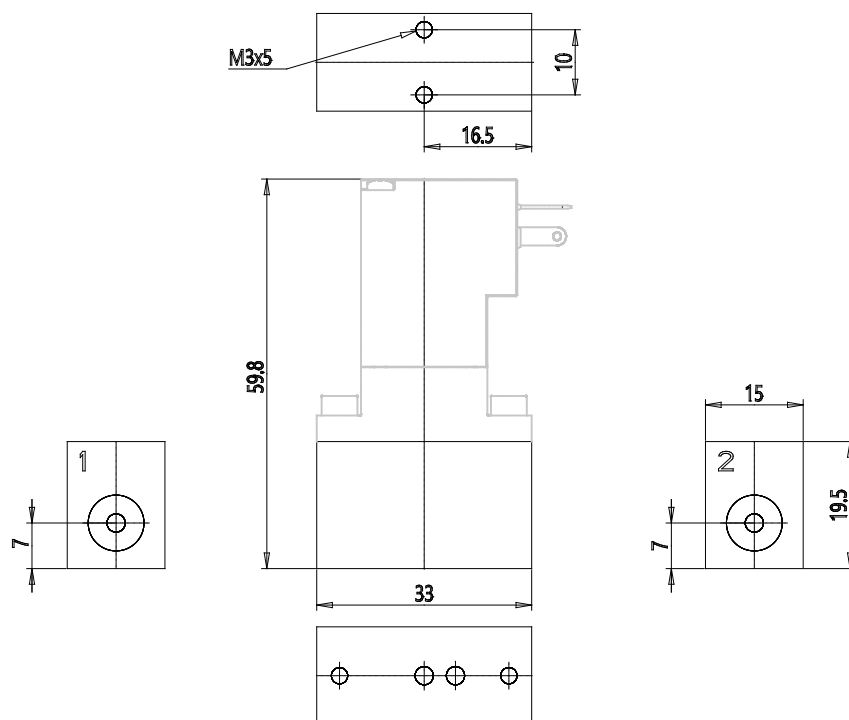

## Embase simple pour l'interface inférieure des électrovannes - Série PD

Code de produit: PDC01-1/8

Date de création de la fiche technique : 22/05/26

Vérifiez le document le plus récent en ligne [cliquez ici](#)

### ■ DONNÉES TECHNIQUES

Mod.	PDC01-1/8
------	-----------

## Embase simple pour l'interface inférieure des électrovannes - Série PD

Code de produit: PDC01-1/8

### DIMENSIONS

Mod.	PDC01-1/8
------	-----------