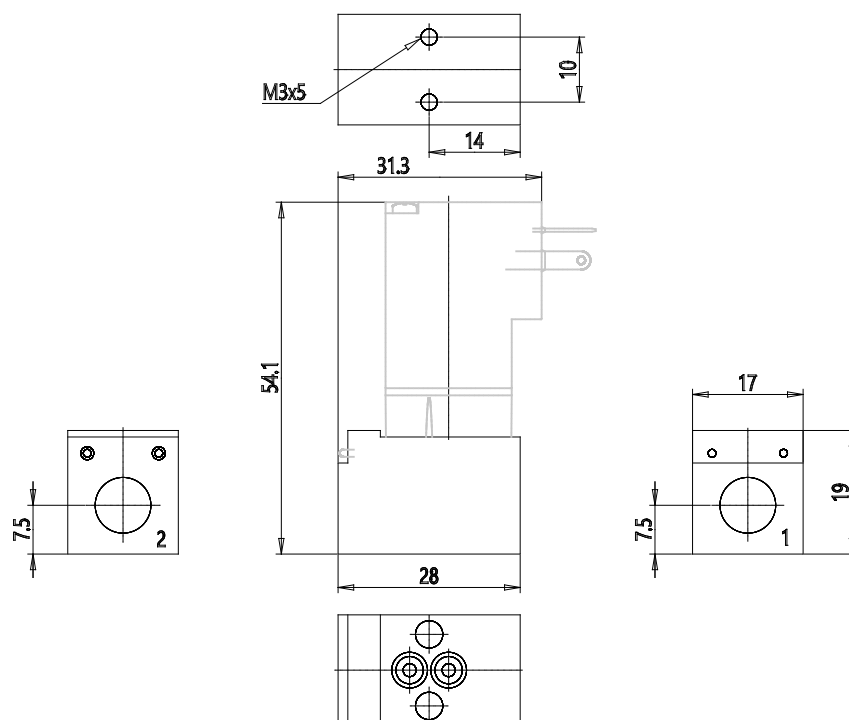

Embase simple pour électrovannes (POM) Interface inférieure - Série PD

Code de produit: PDD01-1/8

Date de création de la fiche technique : 22/05/26

Vérifiez le document le plus récent en ligne [cliquez ici](#)

■ DONNÉES TECHNIQUES

Mod.	PDD01-1/8
------	-----------

Embase simple pour électrovannes (POM) Interface inférieure - Série PD

Code de produit: PDD01-1/8

DIMENSIONS

Mod.	PDD01-1/8
------	-----------