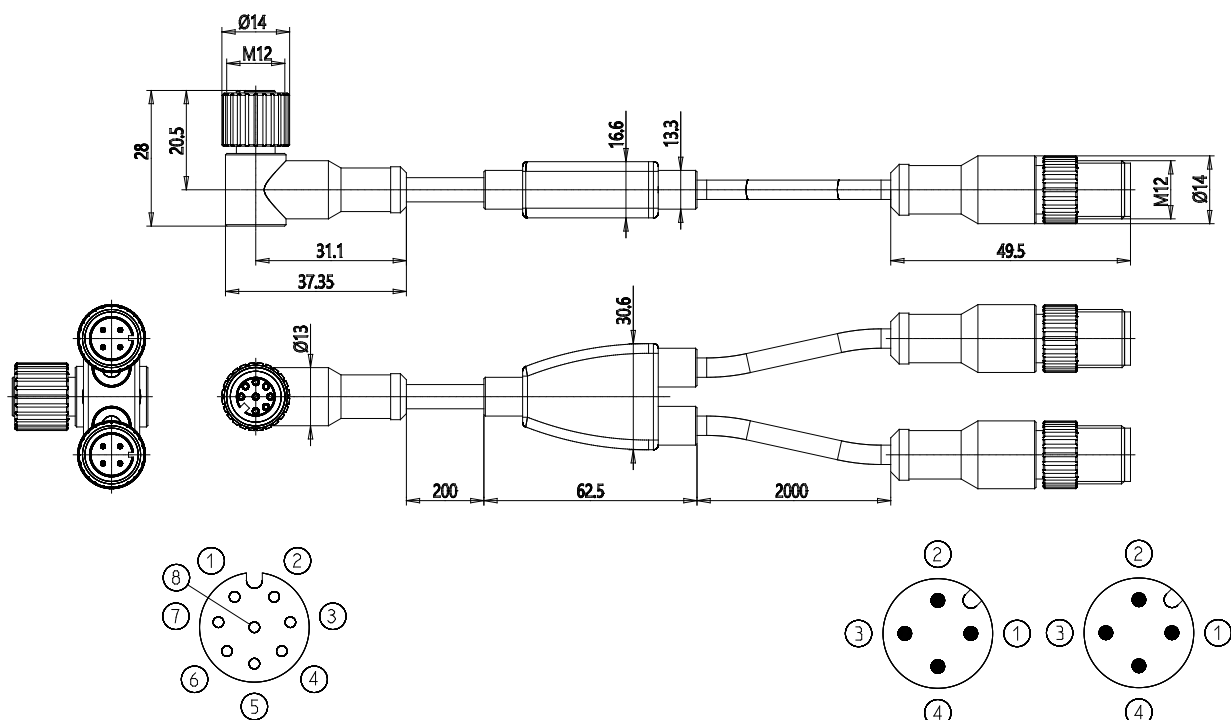

Câble de connexion PRE-CX4 en Y - Série PRE

Code de produit: PRE-CS-Y-I

Date de création de la fiche technique : 22/05/26

Vérifiez le document le plus récent en ligne [cliquez ici](#)

■ DONNÉES TECHNIQUES

Mod.	PRE-CS-Y-I
------	------------

Câble de connexion PRE-CX4 en Y - Série PRE

Code de produit: PRE-CS-Y-I

DIMENSIONS

Mod.	PRE-CS-Y-I
------	------------