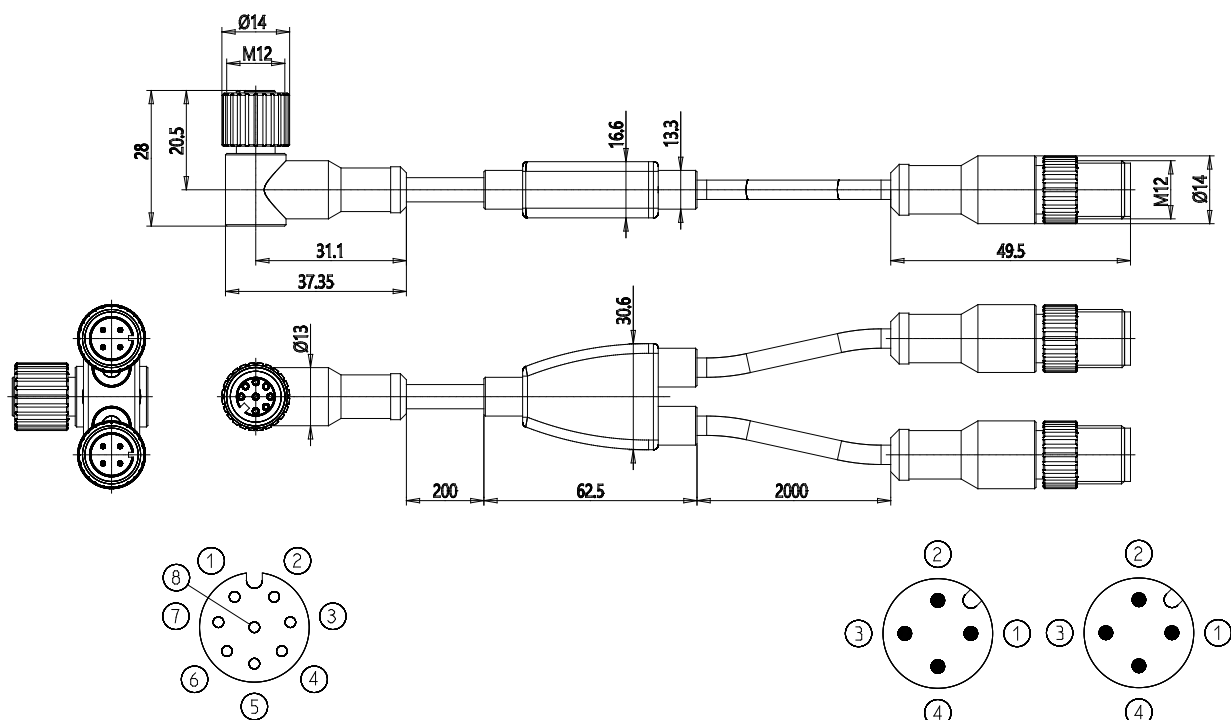

Câble de connexion PRE-CX4 en Y - Série PRE

Code de produit: PRE-CS-Y-V

Date de création de la fiche technique : 22/05/26

Vérifiez le document le plus récent en ligne [cliquez ici](#)

■ DONNÉES TECHNIQUES

Mod.	PRE-CS-Y-V
------	------------

Câble de connexion PRE-CX4 en Y - Série PRE

Code de produit: PRE-CS-Y-V

DIMENSIONS

Mod.	PRE-CS-Y-V
------	------------