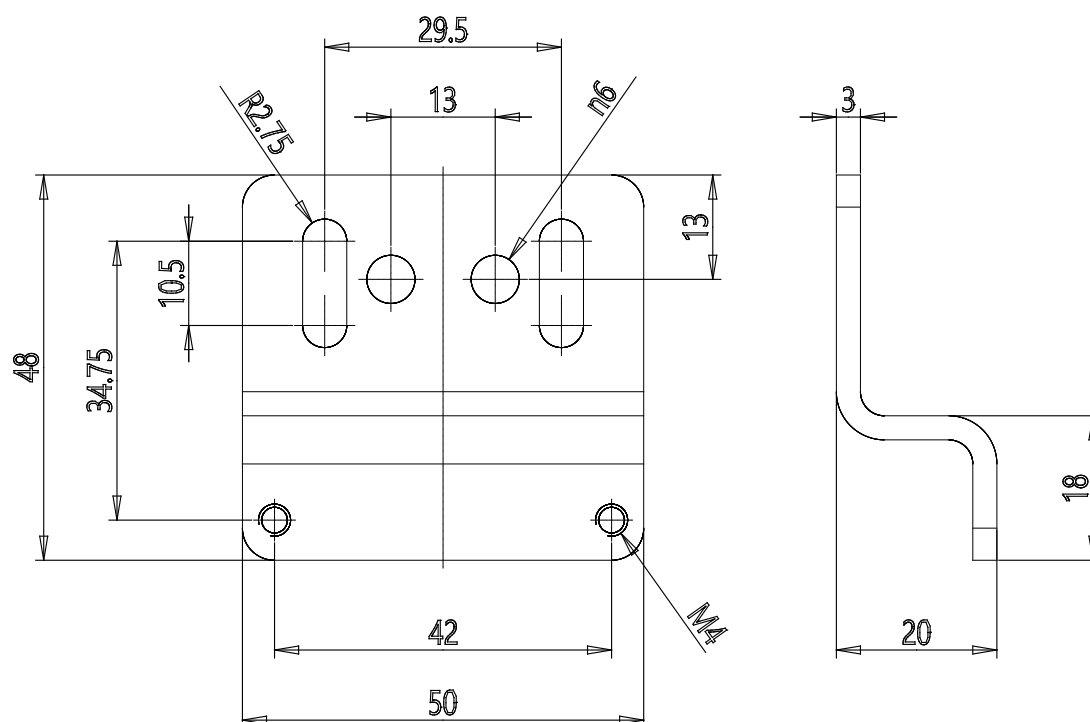

## Support arrière - Série PRE

Code de produit: PRE-ST

Date de création de la fiche technique : 22/05/26

Vérifiez le document le plus récent en ligne [cliquez ici](#)

### DIMENSIONS

	PRE-ST
--	--------