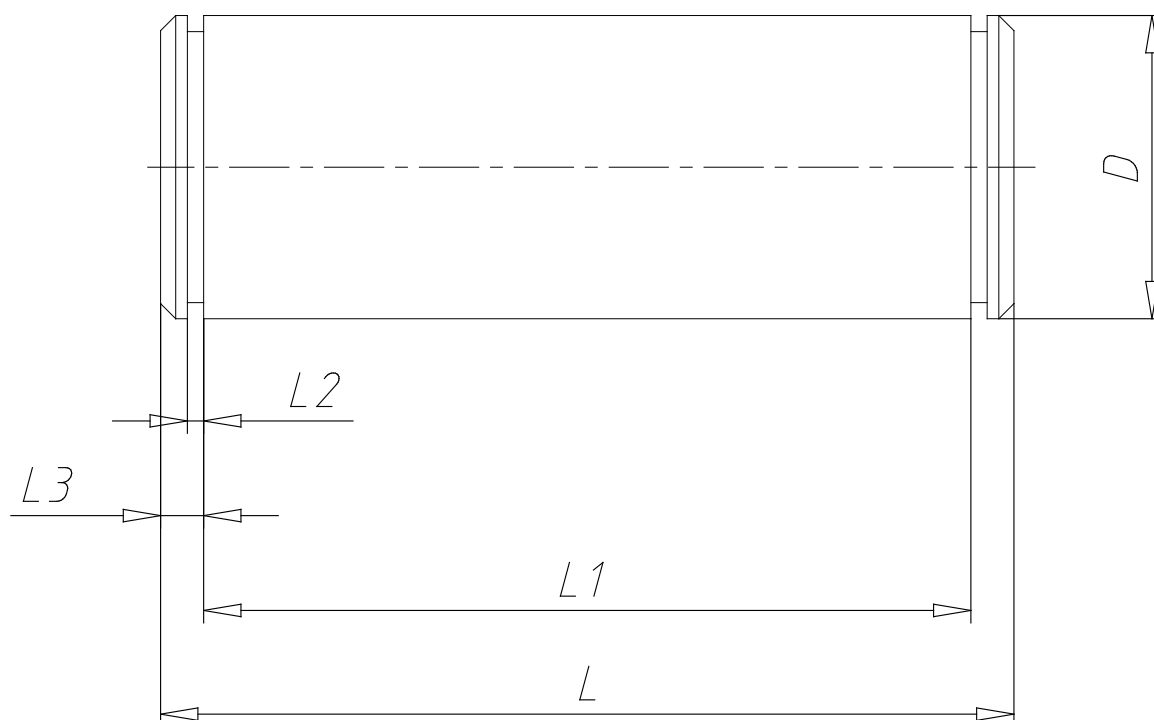

Axe - Mod. S

Code de produit: S-125

Date de création de la fiche technique : 21/05/26

Vérifiez le document le plus récent en ligne [cliquez ici](#)

■ DONNÉES TECHNIQUES

Mod.	S-125
------	-------

Axe - Mod. S

Code de produit: S-125

DIMENSIONS

D (mm)	25
L (mm)	140.5
L1 (mm)	132
L2 (mm)	1.3
L3 (mm)	4.25