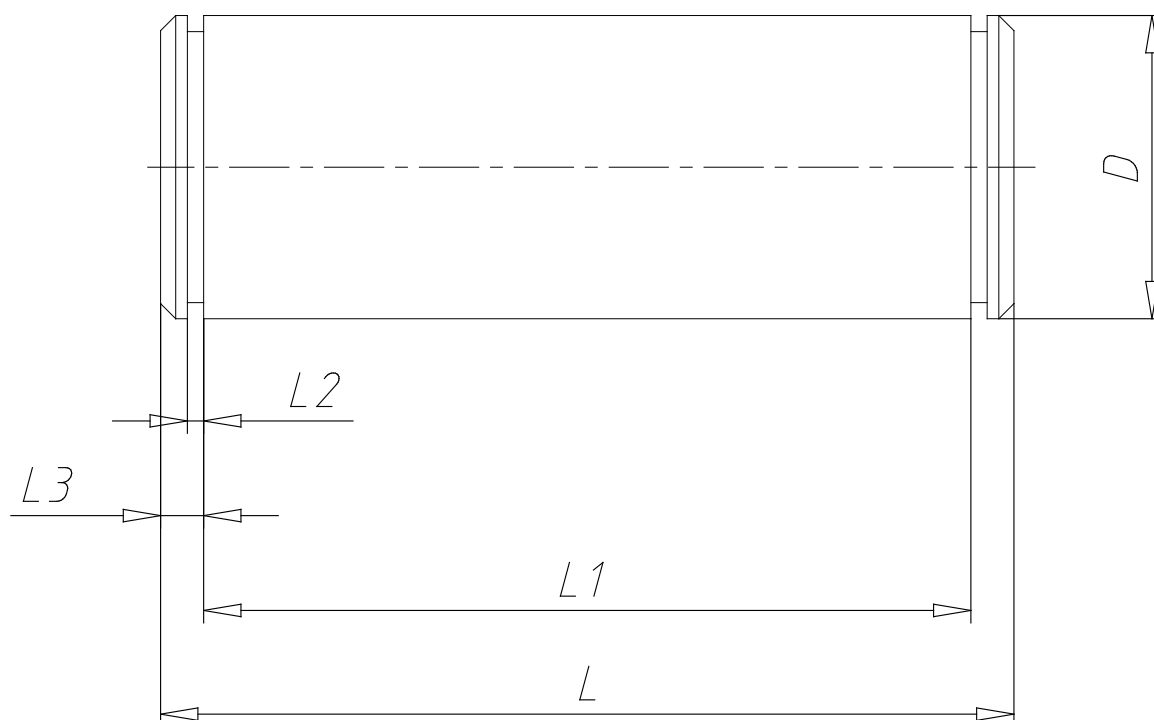

Axe - Mod. S

Code de produit: S-320

Date de création de la fiche technique : 21/05/26

Vérifiez le document le plus récent en ligne [cliquez ici](#)

■ DONNÉES TECHNIQUES

Mod.	S-320
------	-------

Axe - Mod. S

Code de produit: S-320

DIMENSIONS

D (mm)	45
L (mm)	236
L1 (mm)	222.0
L2 (mm)	1.9
L3 (mm)	7.00