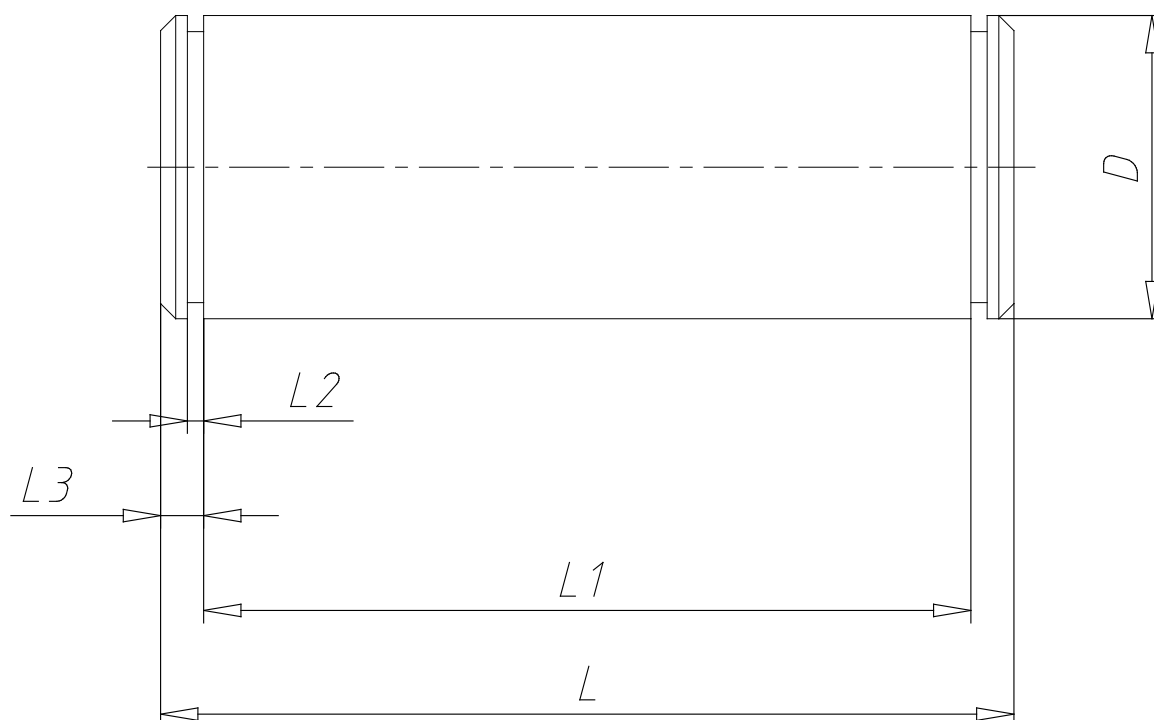

Axe - Mod. S-90

Code de produit: S-90-100

Date de création de la fiche technique : 22/05/26

Vérifiez le document le plus récent en ligne [cliquez ici](#)

■ DONNÉES TECHNIQUES

Mod.	S-90-100
------	----------

Axe - Mod. S-90

Code de produit: S-90-100

DIMENSIONS

D (mm)	20
L (mm)	121.0
L1 (mm)	111
L2 (mm)	1.3
L3 (mm)	5.00