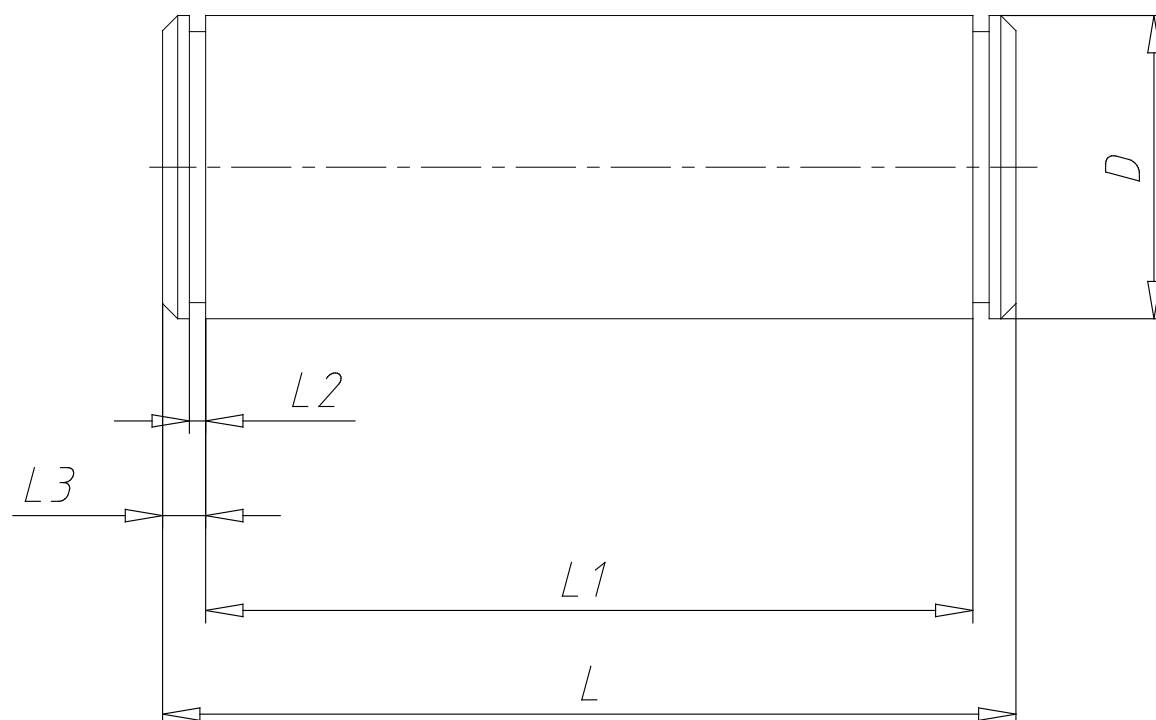

Axe - Mod. S-90

Code de produit: S-90-40

Date de création de la fiche technique : 22/05/26

Vérifiez le document le plus récent en ligne [cliquez ici](#)

■ DONNÉES TECHNIQUES

Mod.	S-90-40
------	---------

Axe - Mod. S-90

Code de produit: S-90-40

DIMENSIONS

D (mm)	12
L (mm)	59.0
L1 (mm)	53
L2 (mm)	1.1
L3 (mm)	3.00