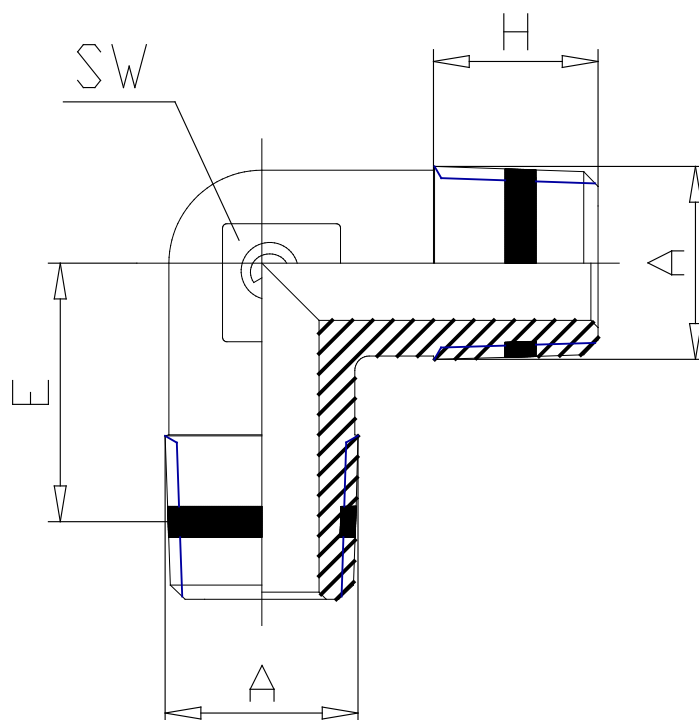

Mod. S2010 - Raccords Sprint Série S2000

Code de produit: S2010 1/2

Date de création de la fiche technique : 22/05/26

Vérifiez le document le plus récent en ligne [cliquez ici](#)

■ DONNÉES TECHNIQUES

Mod.	S2010 1/2
------	-----------

Mod. S2010 - Raccords Sprint Série S2000

Code de produit: S2010 1/2

DIMENSIONS

A	R1/2
E (mm)	16.0
H (mm)	14.0
SW (mm)	16