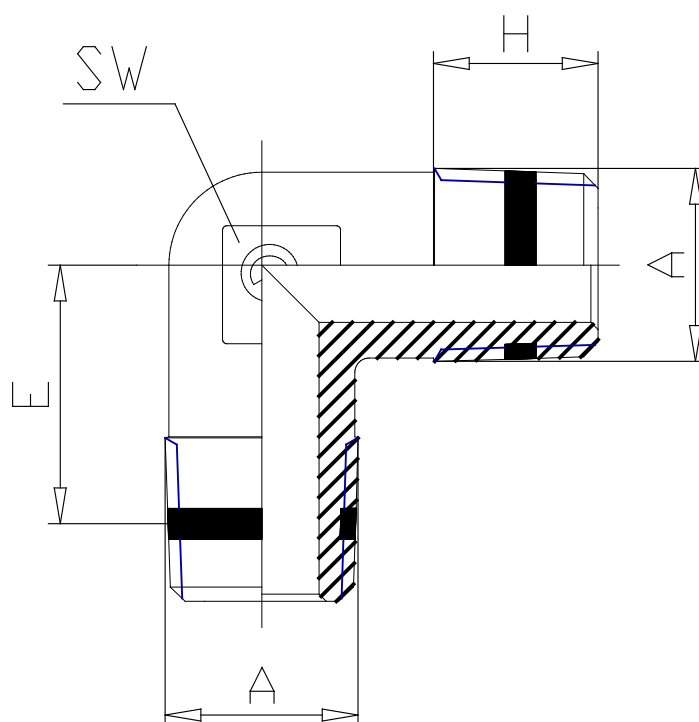

Mod. S2010 - Raccords Sprint Série S2000

Code de produit: S2010 1/4

Date de création de la fiche technique : 22/05/26

Vérifiez le document le plus récent en ligne [cliquez ici](#)

■ DONNÉES TECHNIQUES

Mod.	S2010 1/4
------	-----------

Mod. S2010 - Raccords Sprint Série S2000

Code de produit: S2010 1/4

DIMENSIONS

A	R1/4
E (mm)	13.5
H (mm)	11.0
SW (mm)	12