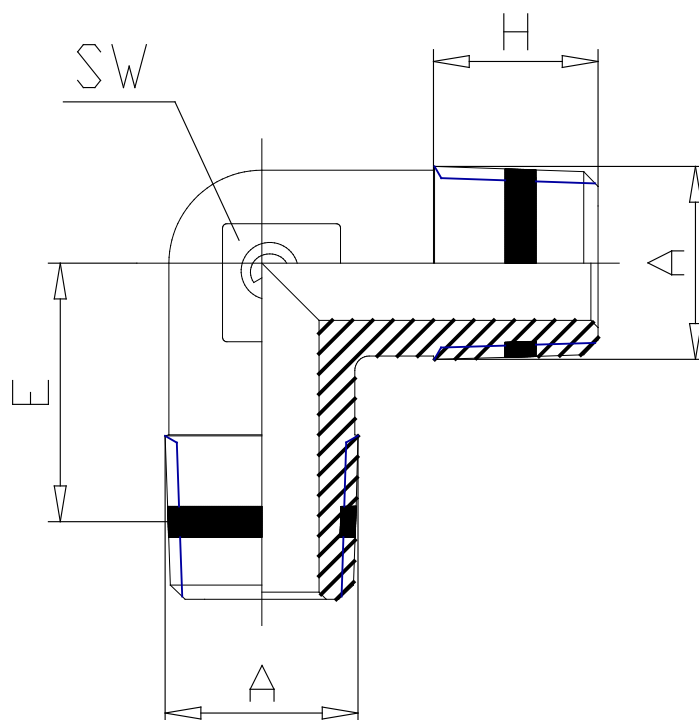

Mod. S2010 - Raccords Sprint Série S2000

Code de produit: S2010 1/8

Date de création de la fiche technique : 22/05/26

Vérifiez le document le plus récent en ligne [cliquez ici](#)

■ DONNÉES TECHNIQUES

Mod.	S2010 1/8
------	-----------

Mod. S2010 - Raccords Sprint Série S2000

Code de produit: S2010 1/8

DIMENSIONS

A	R1/8
E (mm)	11.5
H (mm)	7.5
SW (mm)	9