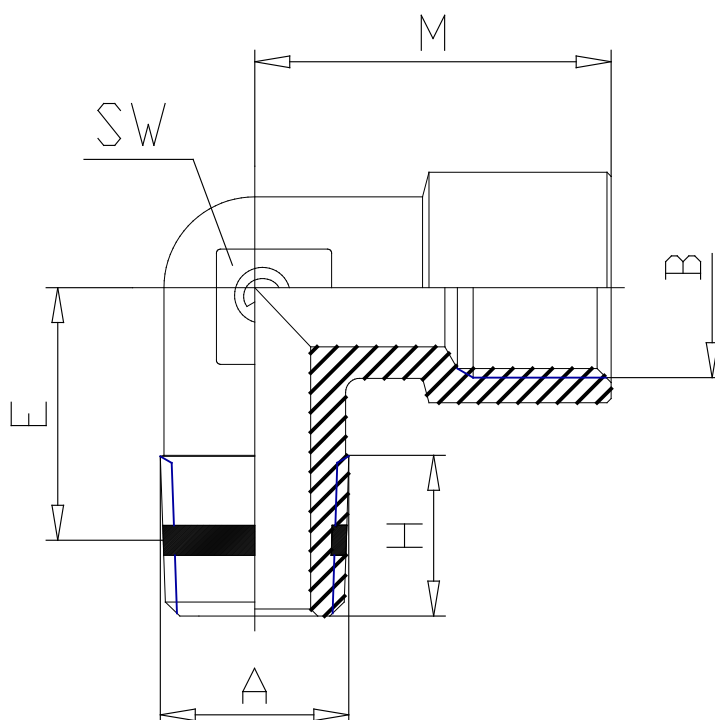

Mod. S2020 - Raccords Sprint Série S2000

Code de produit: S2020 1/2-1/2

Date de création de la fiche technique : 21/05/26

Vérifiez le document le plus récent en ligne [cliquez ici](#)

■ DONNÉES TECHNIQUES

Mod.	S2020 1/2-1/2
------	---------------

Mod. S2020 - Raccords Sprint Série S2000

Code de produit: S2020 1/2-1/2

DIMENSIONS

A	R1/2
B	G1/2
E (mm)	17.5
H (mm)	14.0
M (mm)	31.5
SW (mm)	20